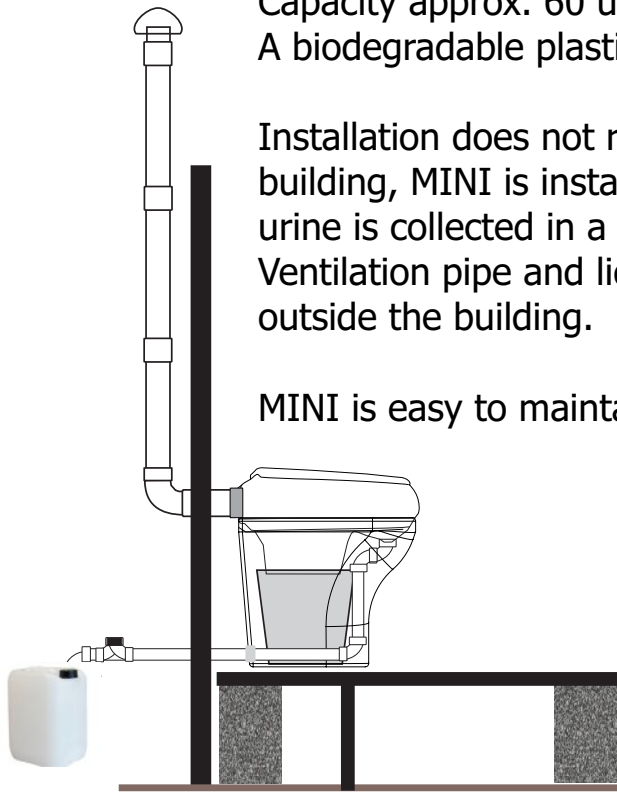

MINI is a modern separating bio-toilet.

MINI is an odorless, hygienic toilet solution for indoor or outdoor use.

Capacity approx. 60 uses before emptying the inner container for composting. A biodegradable plastic bag or DryMix compost litter is used in the container.

Installation does not require space under the building, MINI is installed on the floor. Separated urine is collected in a 20 l container. Ventilation pipe and liquid collection are outside the building.

MINI is easy to maintain yourself.