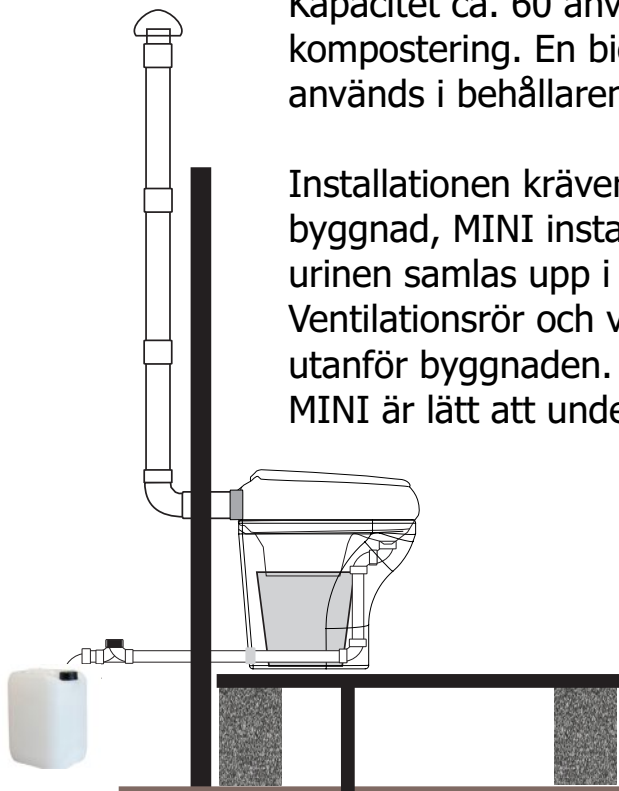

Tekniset tiedot MINI

- 500 mm (p) x 400 mm (l) x 550 mm (k), 10 kg
- materiaali PE-muovi
- kapasiteetti 60 käyttökertaa

Toimituksen sisältö:

- SEP-istuin, virtsan erottelu, istuinsuoja ja kansi
- nesteeneräysputkisto 32mm, ilmastoitu 75-110mm
- kulma 75- 90°, 75-110mm, 110mm hattu
- sisäastia, 1 rulla (12L x 20kpl) biopusseja
- Drymix 5 L kompostikuivike + kauha
- 20 l nesteeneräysastia

MINI

MINI är en modern separerande biotoalett.

MINI är en luktfri, hygienisk toalettlösning för inomhus- eller utomhusbruk.

Kapacitet ca. 60 användningar innan du tömmer innerbehållaren för kompostering. En biologiskt nedbrytbar plastpåse eller DryMix kompostströ används i behållaren.

Installationen kräver inte utrymme under byggnad, MINI installeras på golvet. Separerat urinen samlas upp i en 20 l behållare.

Ventilationsrör och vätskeuppsamling är utanför byggnaden.

MINI är lätt att underhålla själv.

Tekniska data MINI

- 500 mm (L) x 400 mm (B) x 550 mm (H), 10 kg
- material PE-plast
- kapacitet för 60 användningar

Leveransinnehåll:

- SEP-sits, urinseparation, sitslock
- vätskerör 32mm, luftkonditionering 75-110mm
- vinkel 75- 90°, 75-110mm, 110mm hatt
- innerbehållare, 1 rulle (12L x 20st) biopåsar
- Drymix 5 L kompostströ + hink
- 20 l vätskeuppsamlingsbehållare