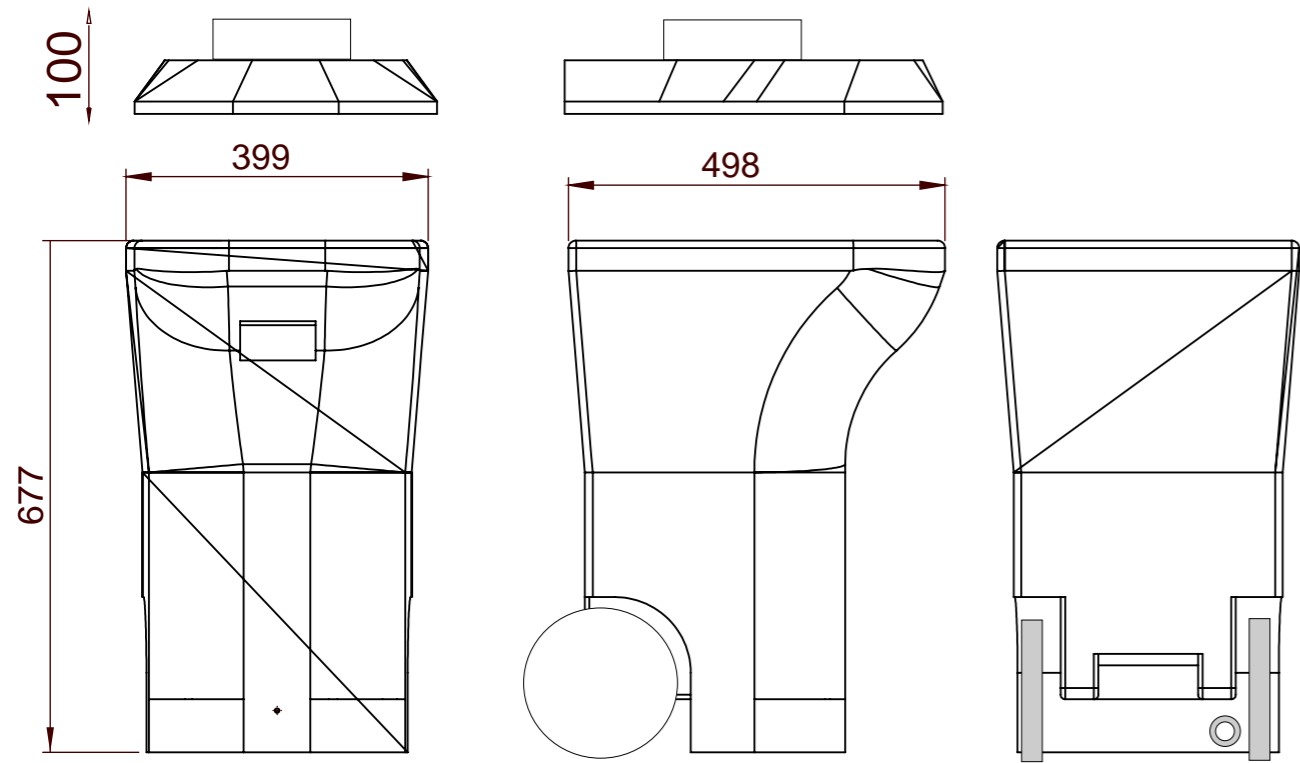

Scale:
	Ev120 A-A
www.raita.com