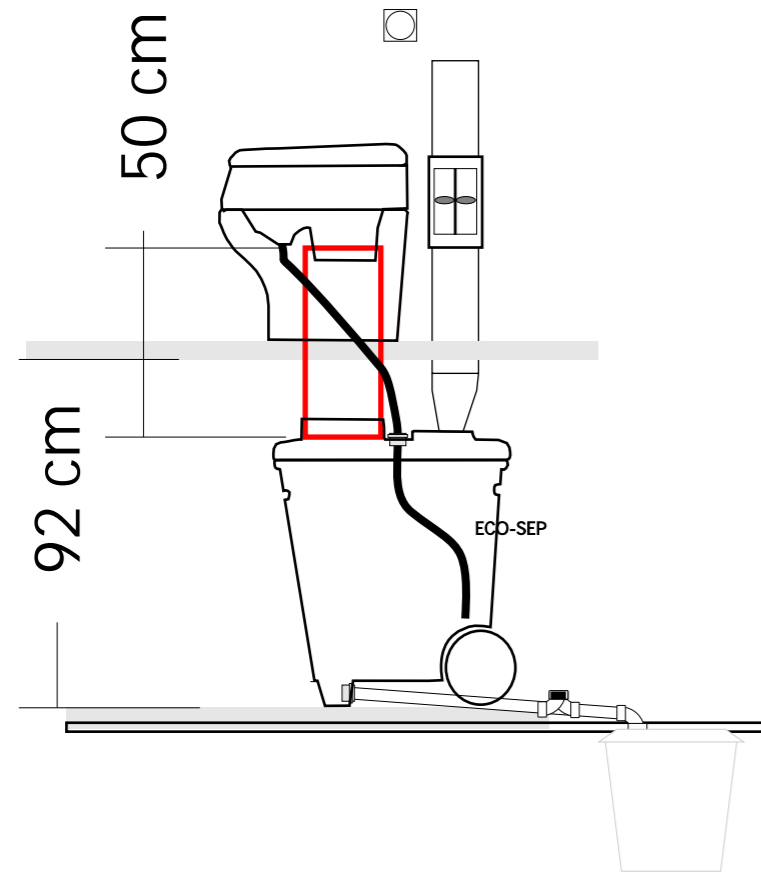

- W 858 mm
- L 648 mm
- H 757 mm
- W 15 kg

Väri: Graniitti

Yhdeputken halkaisija: 20 cm

Materiaali: PE muovi

Paino: 10 kg

Tuotteen sertifikaatit/luokitukset: CE-merkintä

Takuu: 10 vuotta

	Scale:
	EV MU SEP / ECO
www.raita.com	

PO SEP

- W 395 mm
- L 580 mm
- H 450 mm
- W 25 kg

Väri: Valkoinen

Yhdeputken halkaisija: 20 cm

Materiaali: Posliini

Paino: 25 kg

Tuotteen sertifiikatit/luokitukset: CE-merkintä

Takuu: 2 vuotta

	Scale:
	PO SEP
www.raita.com	

PO ECO

- W 395 mm
- L 580 mm
- H 450 mm
- W 25 kg

Väri: Valkoinen

Yhdeputken halkaisija: 20 cm

Materiaali: Posliini

Paino: 30 kg

Tuotteen sertifikaatit/luokitukset: CE-merkintä

Huonekorkeudet ja yhdysputket | Rumhöjder och anslutningsrör | Room heights and connecting pipes

Vakiotoimituksessa mukana 50 cm pitkä yhdysputki | 50 cm långt anslutningsrör ingår som standard | 50 cm long connecting pipe included as standard |