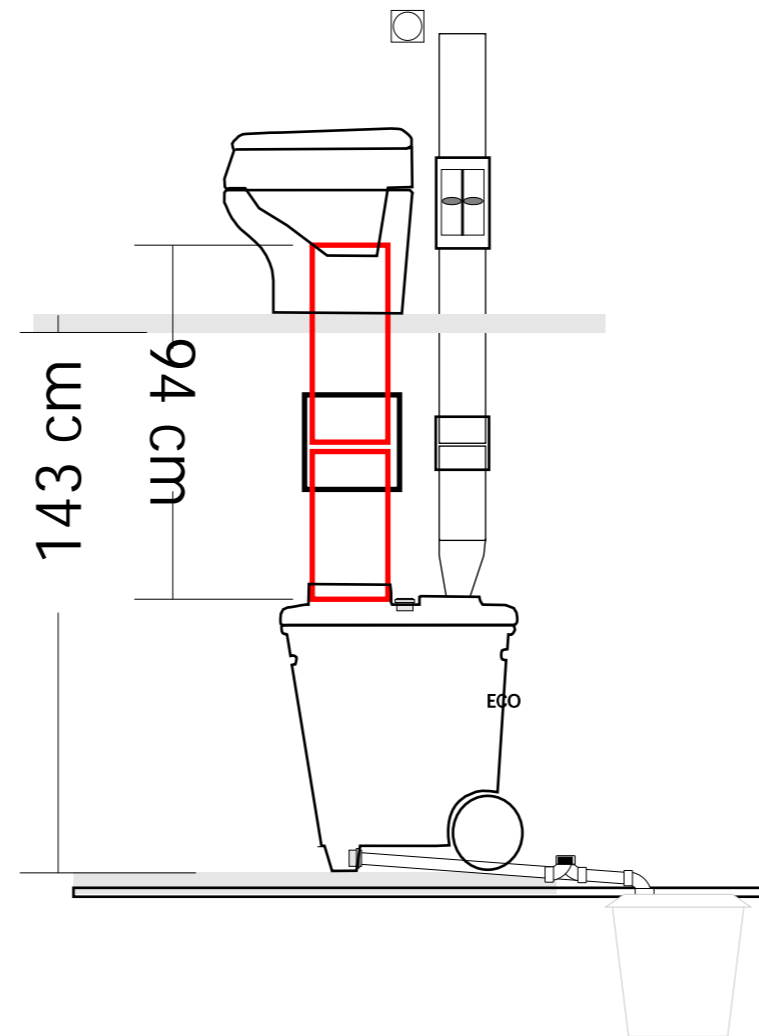

- W 858 mm
- L 648 mm
- H 757 mm
- W 15 kg

Väri: Graniitti

Yhdeputken halkaisija: 20 cm

Materiaali: PE muovi

Paino: 10 kg

Tuotteen sertifikaatit/luokitukset: CE-merkintä

Takuu: 10 vuotta

	Scale:
	EV MU SEP / ECO
www.raita.com	

PO SEP

- W 395 mm
- L 580 mm
- H 450 mm
- W 25 kg

Väri: Valkoinen

Yhdeputken halkaisija: 20 cm

Materiaali: Posliini

Paino: 25 kg

Tuotteen sertifiikatit/luokitukset: CE-merkintä

Takuu: 2 vuotta

	Scale:
	PO SEP
www.raita.com	

PO ECO

- W 395 mm
- L 580 mm
- H 450 mm
- W 25 kg

Väri: Valkoinen

Yhdeputken halkaisija: 20 cm

Materiaali: Posliini

Paino: 30 kg

Tuotteen sertifikaatit/luokitukset: CE-merkintä

Huonekorkeudet ja yhdysputket | Rumhöjder och anslutningsrör | Room heights and connecting pipes

Vakiotoimituksessa mukana 50 cm pitkä yhdysputki | 50 cm långt anslutningsrör ingår som standard | 50 cm long connecting pipe included as standard |