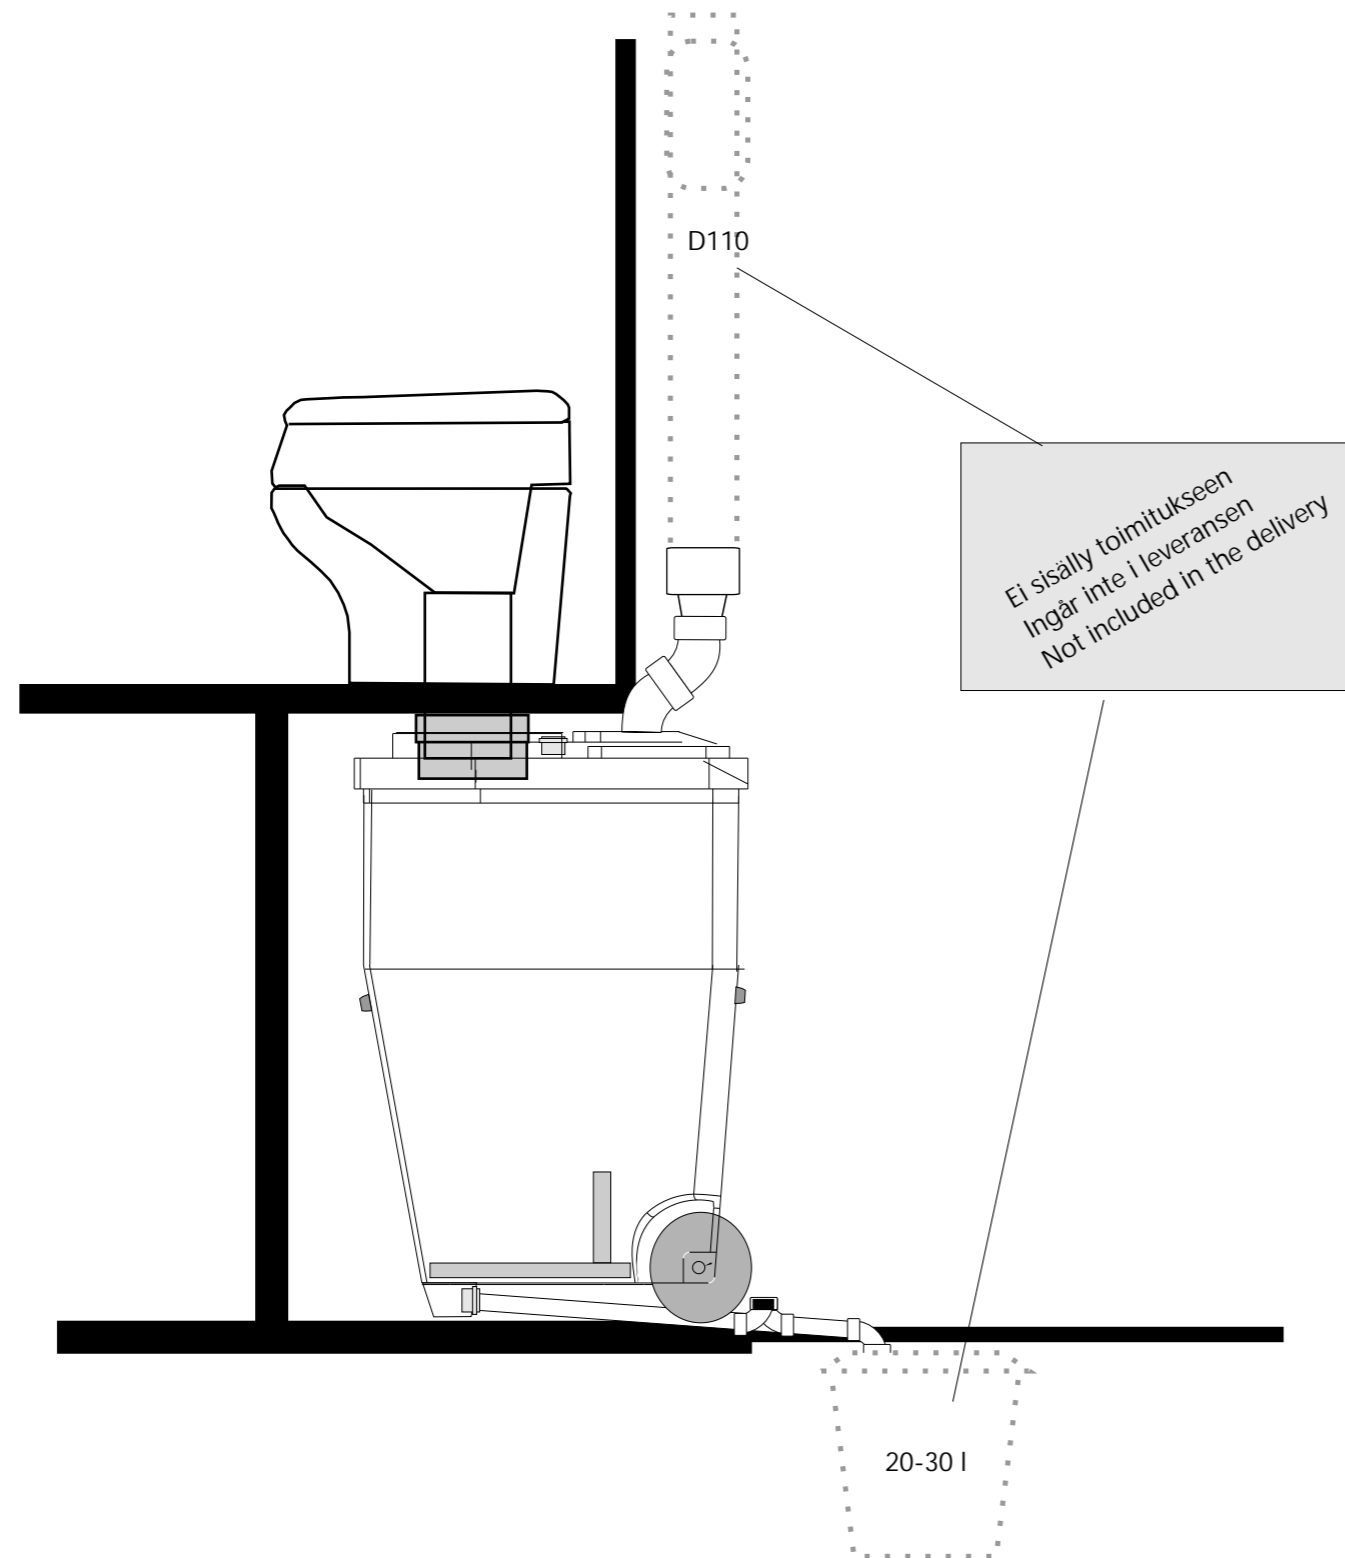

PO SEP

- W 395 mm
- L 580 mm
- H 450 mm
- W 25 kg

Väri: Valkoinen

Yhdeputken halkaisija: 20 cm

Materiaali: Posliini

Paino: 25 kg

Tuotteen sertifiikatit/luokitukset: CE-merkintä

Takuu: 2 vuotta

	Scale:
	PO SEP
www.raita.com	

PO ECO

- W 395 mm
- L 580 mm
- H 450 mm
- W 25 kg

Väri: Valkoinen

Yhdeputken halkaisija: 20 cm

Materiaali: Posliini

Paino: 30 kg

Tuotteen sertifikaatit/luokitukset: CE-merkintä

		Scale:
	Ev200 A-A	
www.raita.com		

EV 400 is

SEP

ECO SEP

EV 400 is

ECO

	Scale:
	Ev400 A-A
www.raita.com	

EV van toilet systems

Huonekorkeudet ja yhdysputket | Rumhöjder och anslutningsrör | Room heights and connecting pipes

Vakiotoimituksessa mukana 50 cm pitkä yhdysputki | 50 cm långt anslutningsrör ingår som standard | 50 cm long connecting pipe included as standard |