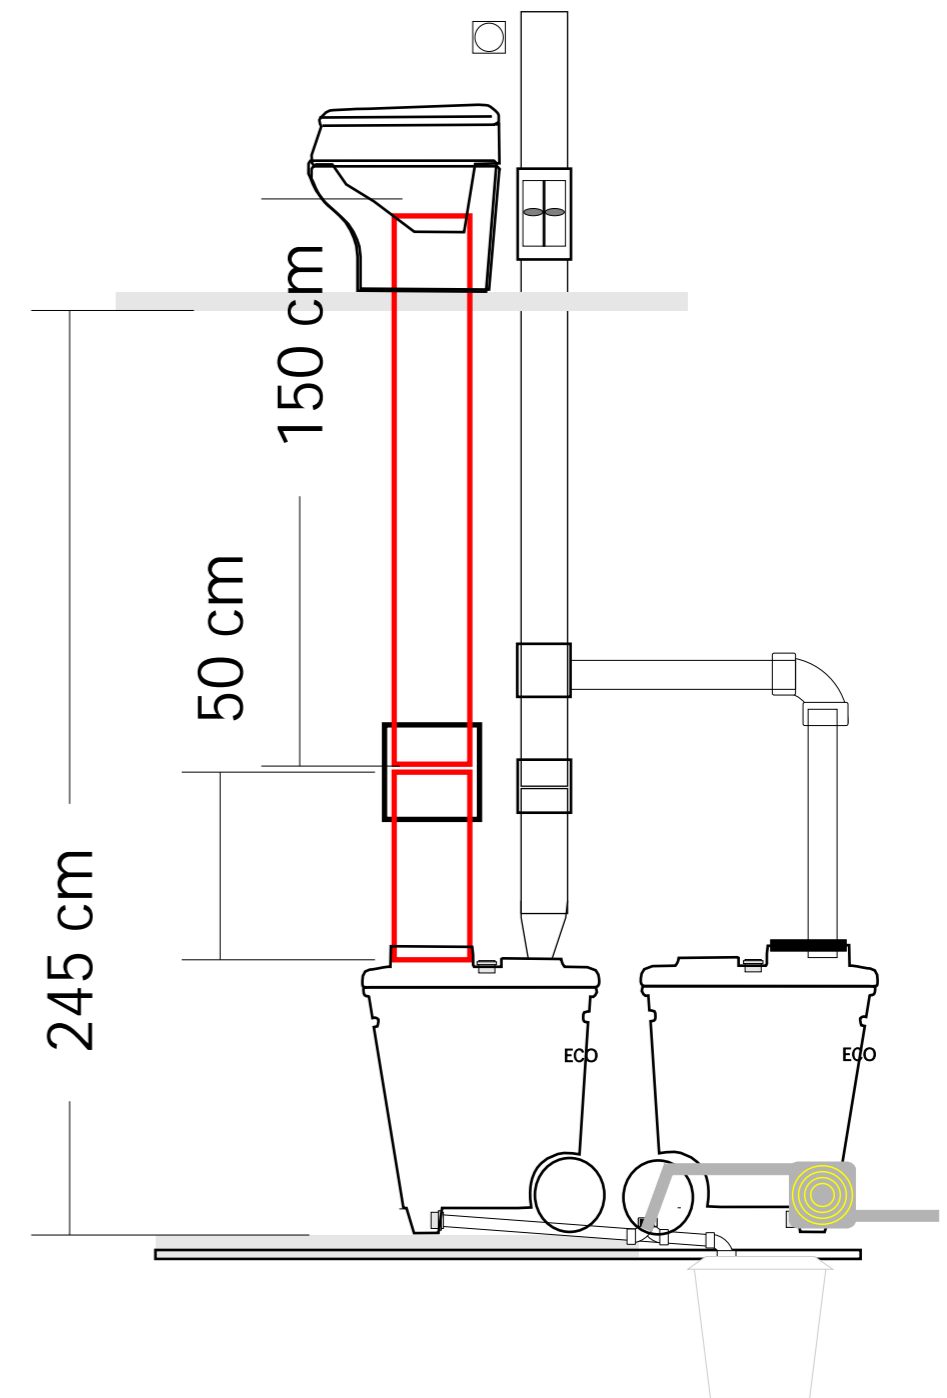

- W 858 mm
- L 648 mm
- H 757 mm
- W 15 kg

Väri: Graniitti

Yhdeputken halkaisija: 20 cm

Materiaali: PE muovi

Paino: 10 kg

Tuotteen sertifikaatit/luokitukset: CE-merkintä

Takuu: 10 vuotta

	Scale:
	EV MU SEP / ECO
www.raita.com	

PO SEP

- W 395 mm
- L 580 mm
- H 450 mm
- W 25 kg

Väri: Valkoinen

Yhdeputken halkaisija: 20 cm

Materiaali: Posliini

Paino: 25 kg

Tuotteen sertifiikatit/luokitukset: CE-merkintä

Takuu: 2 vuotta

	Scale:
	PO SEP
www.raita.com	

PO ECO

- W 395 mm
- L 580 mm
- H 450 mm
- W 25 kg

Väri: Valkoinen

Yhdeputken halkaisija: 20 cm

Materiaali: Posliini

Paino: 30 kg

Tuotteen sertifikaatit/luokitukset: CE-merkintä

Huonekorkeudet ja yhdysputket | Rumhöjder och anslutningsrör | Room heights and connecting pipes

Vakiotoimituksessa mukana 50 cm pitkä yhdysputki | 50 cm långt anslutningsrör ingår som standard | 50 cm long connecting pipe included as standard |