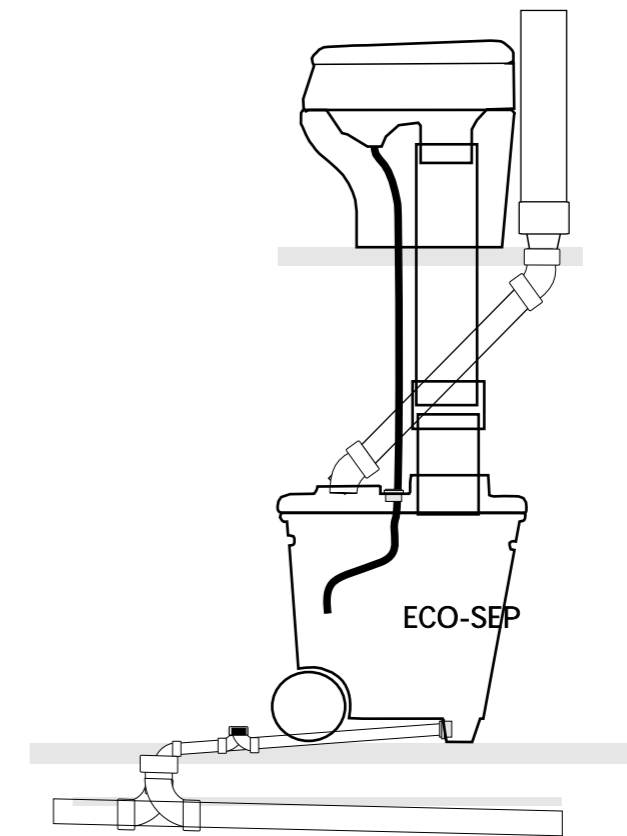

EV van toilet systems

EV 400 A-A

- W 858 mm
- L 648 mm
- H 1040 mm
- W 23 kg

EV 60 A-A

- W 400 mm
- L 498 mm
- H 520 mm
- W 10 kg

EV 120 A-A

- W 400 mm
- L 498 mm
- H 777 mm
- W 13 kg

EV 200 A-A

- W 858 mm
- L 648 mm
- H 757 mm
- W 15 kg

Väri: Graniitti

Yhdeputken halkaisija: 20 cm

Materiaali: PE muovi

Paino: 10 kg

Tuotteen sertifikaatit/luokitukset: CE-merkintä

Takuu: 10 vuotta

	Scale:
	EV MU SEP / ECO
www.raita.com	

PO SEP

- W 395 mm
- L 580 mm
- H 450 mm
- W 25 kg

Väri: Valkoinen

Yhdeputken halkaisija: 20 cm

Materiaali: Posliini

Paino: 25 kg

Tuotteen sertifiikatit/luokitukset: CE-merkintä

Takuu: 2 vuotta

	Scale:
	PO SEP
www.raita.com	

PO ECO

- W 395 mm
- L 580 mm
- H 450 mm
- W 25 kg

Väri: Valkoinen

Yhdeputken halkaisija: 20 cm

Materiaali: Posliini

Paino: 30 kg

Tuotteen sertifikaatit/luokitukset: CE-merkintä