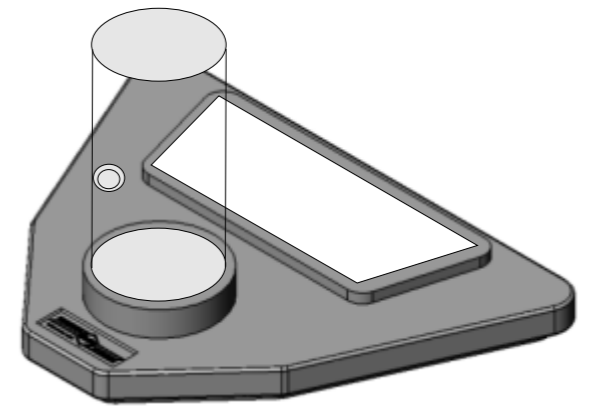

Scale:
	Ev200 A-A	
www.raita.com