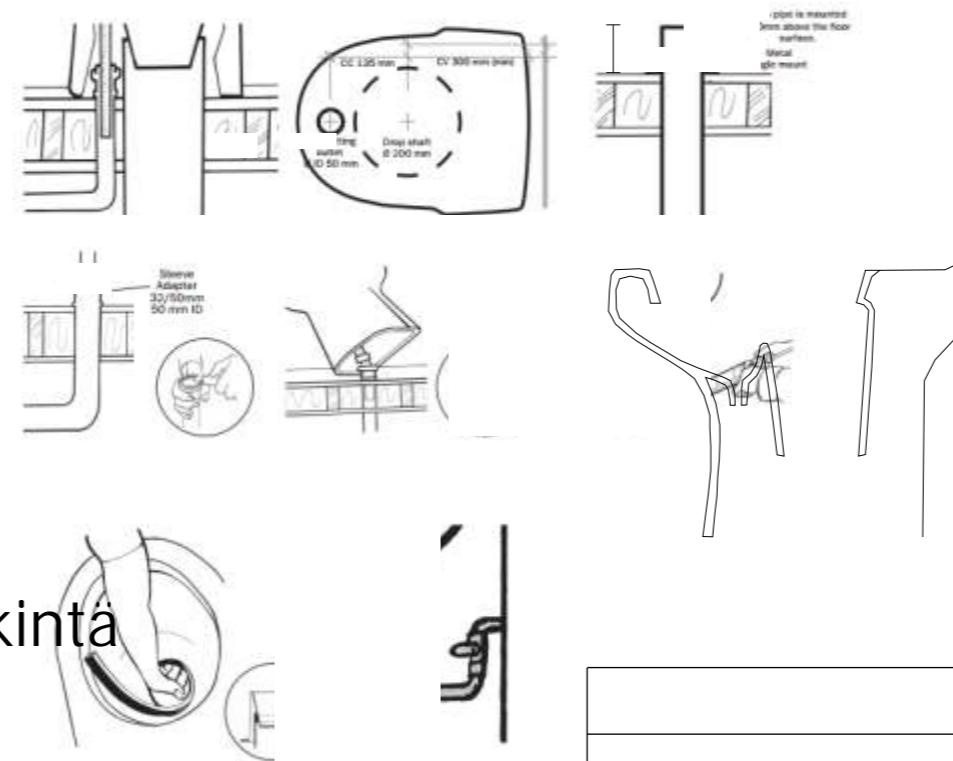

PO SEP

- W 395 mm
- L 580 mm
- H 450 mm
- W 25 kg

Väri: Valkoinen

Yhdeputken halkaisija: 20 cm

Materiaali: Posliini

Paino: 25 kg

Tuotteen sertifiikatit/luokitukset: CE-merkintä

Takuu: 2 vuotta

	Scale:
	PO SEP
www.raita.com	

PO ECO

- W 395 mm
- L 580 mm
- H 450 mm
- W 25 kg

Väri: Valkoinen

Yhdeputken halkaisija: 20 cm

Materiaali: Posliini

Paino: 30 kg

Tuotteen sertifikaatit/luokitukset: CE-merkintä