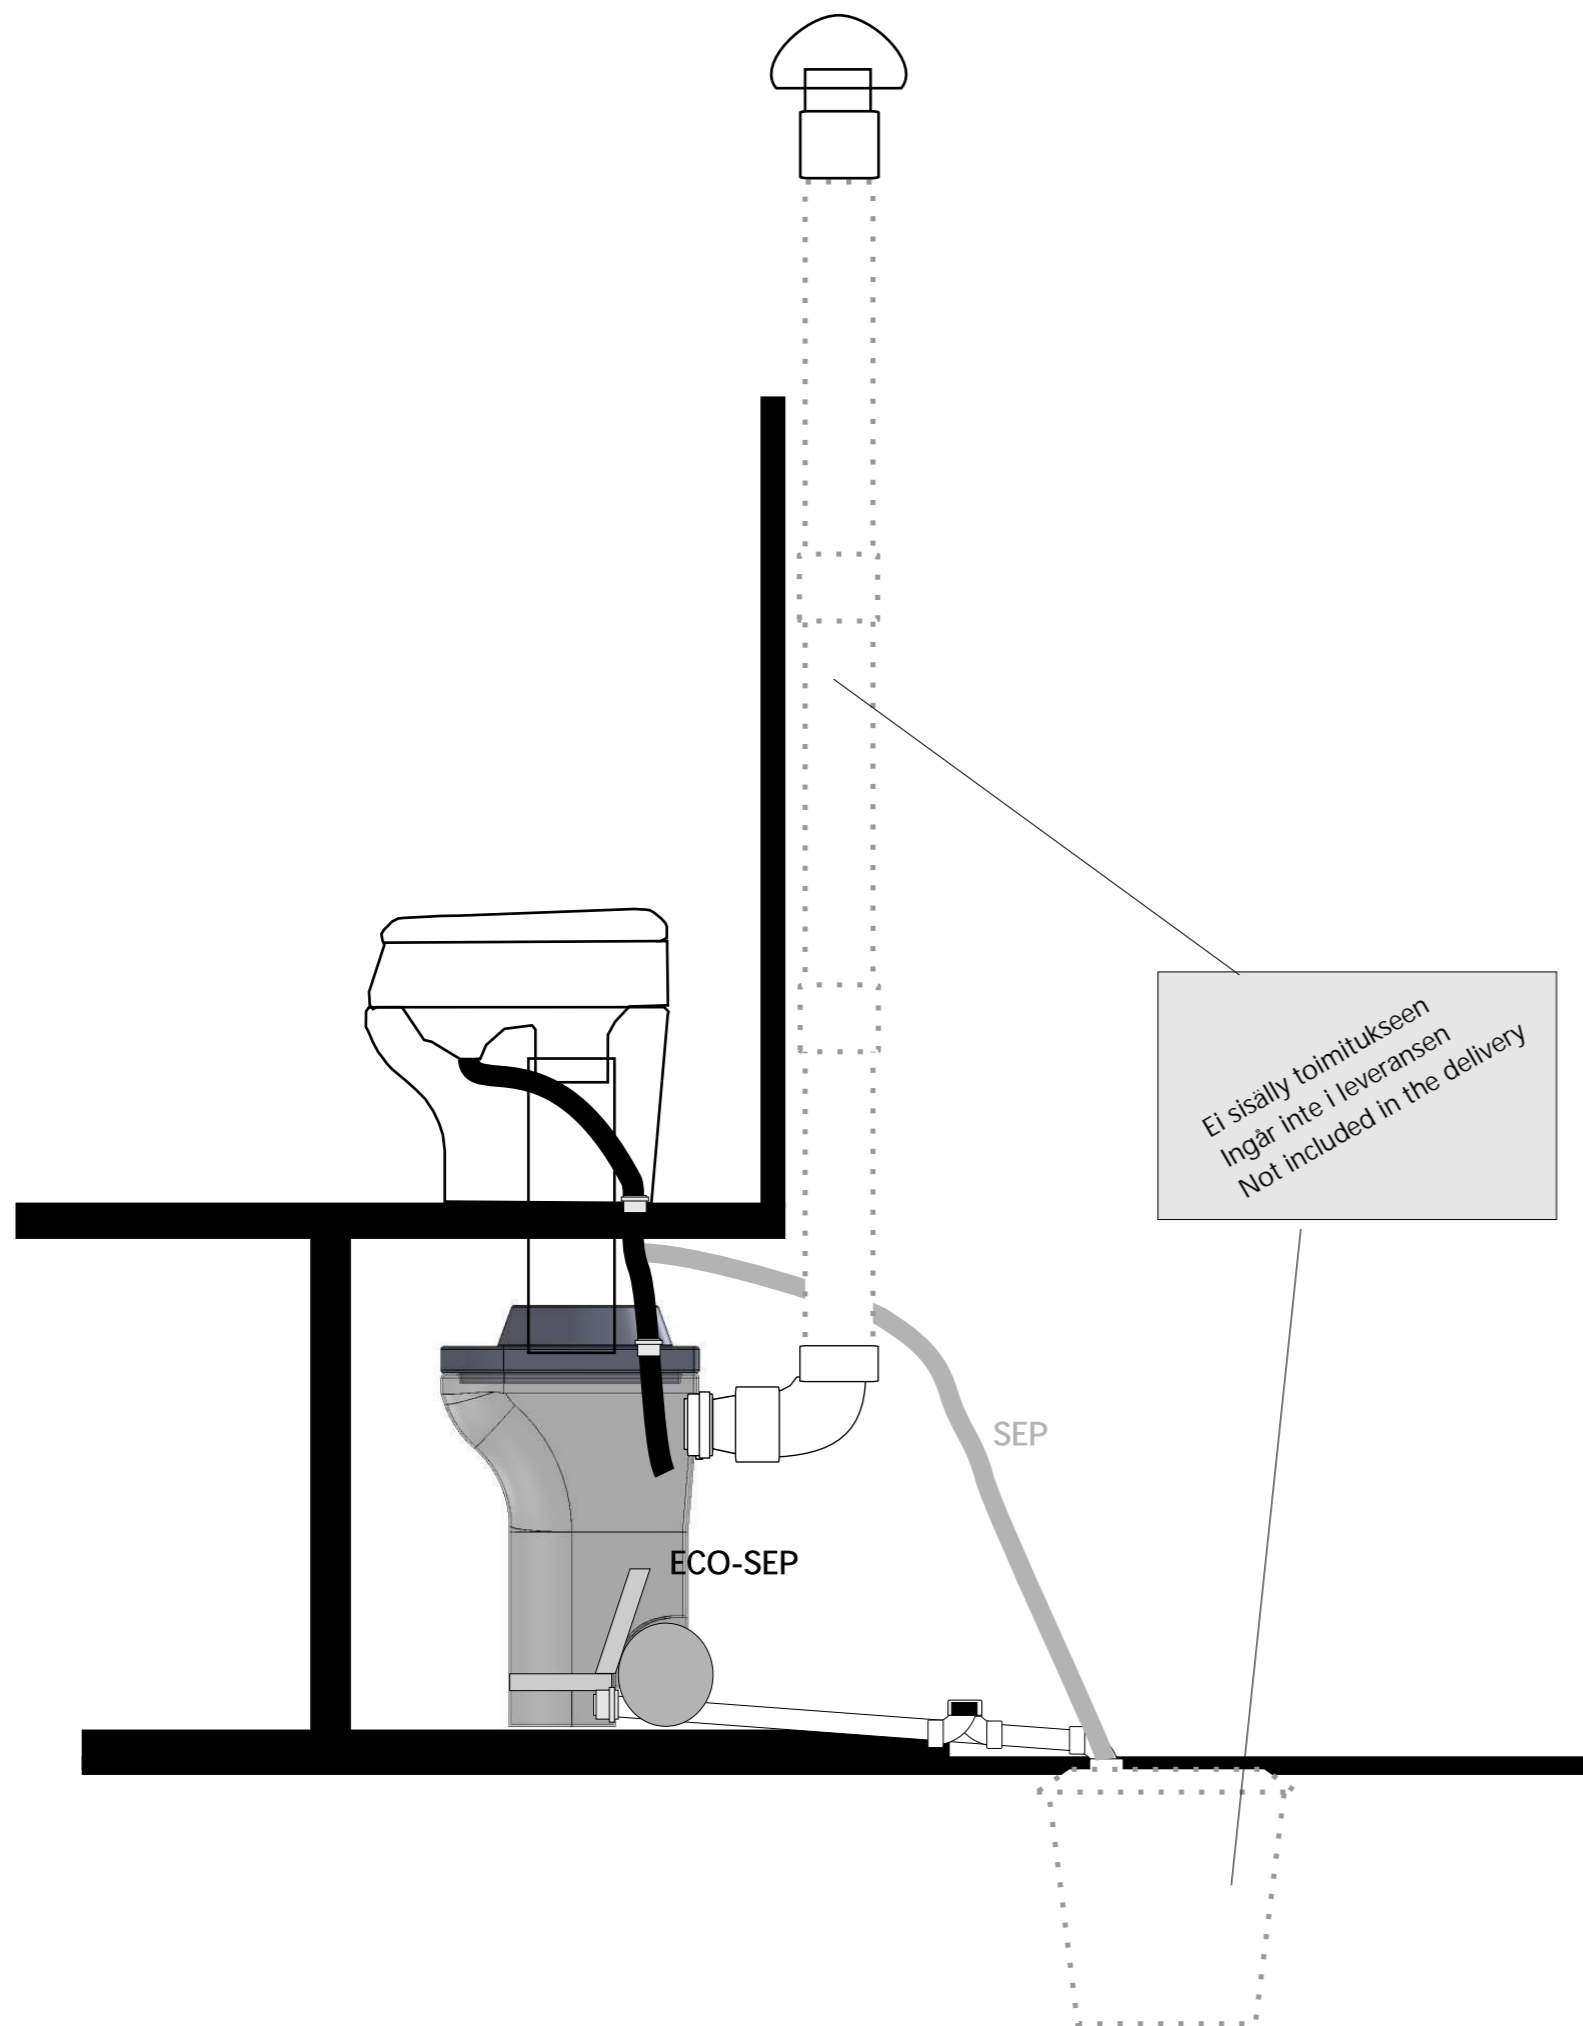

EV 120 is

SEP

ECO SEP

Ei sisälly toimitukseen
Ingår inte i leveransen
Not included in the delivery

SEP

ECO-SEP