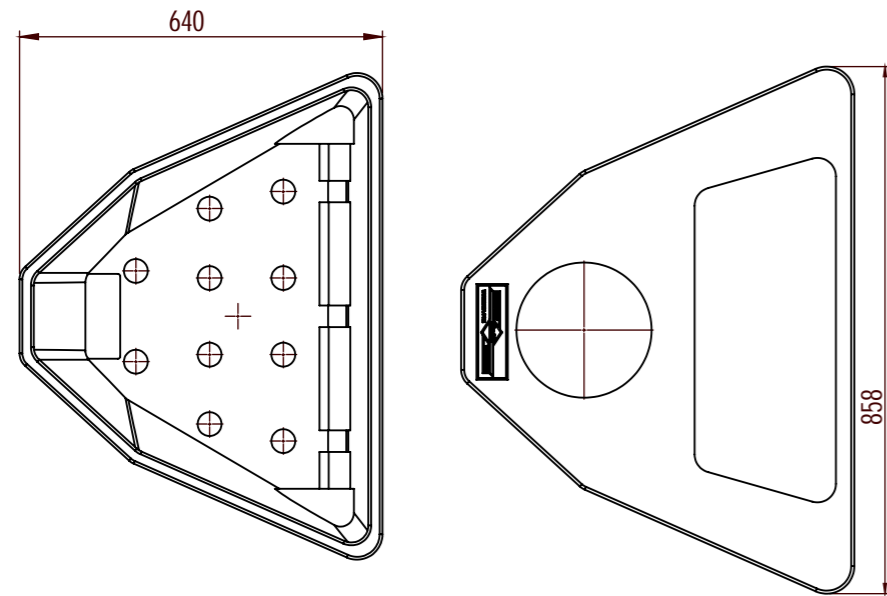

Scale:
	Ev400 A-A
www.raita.com