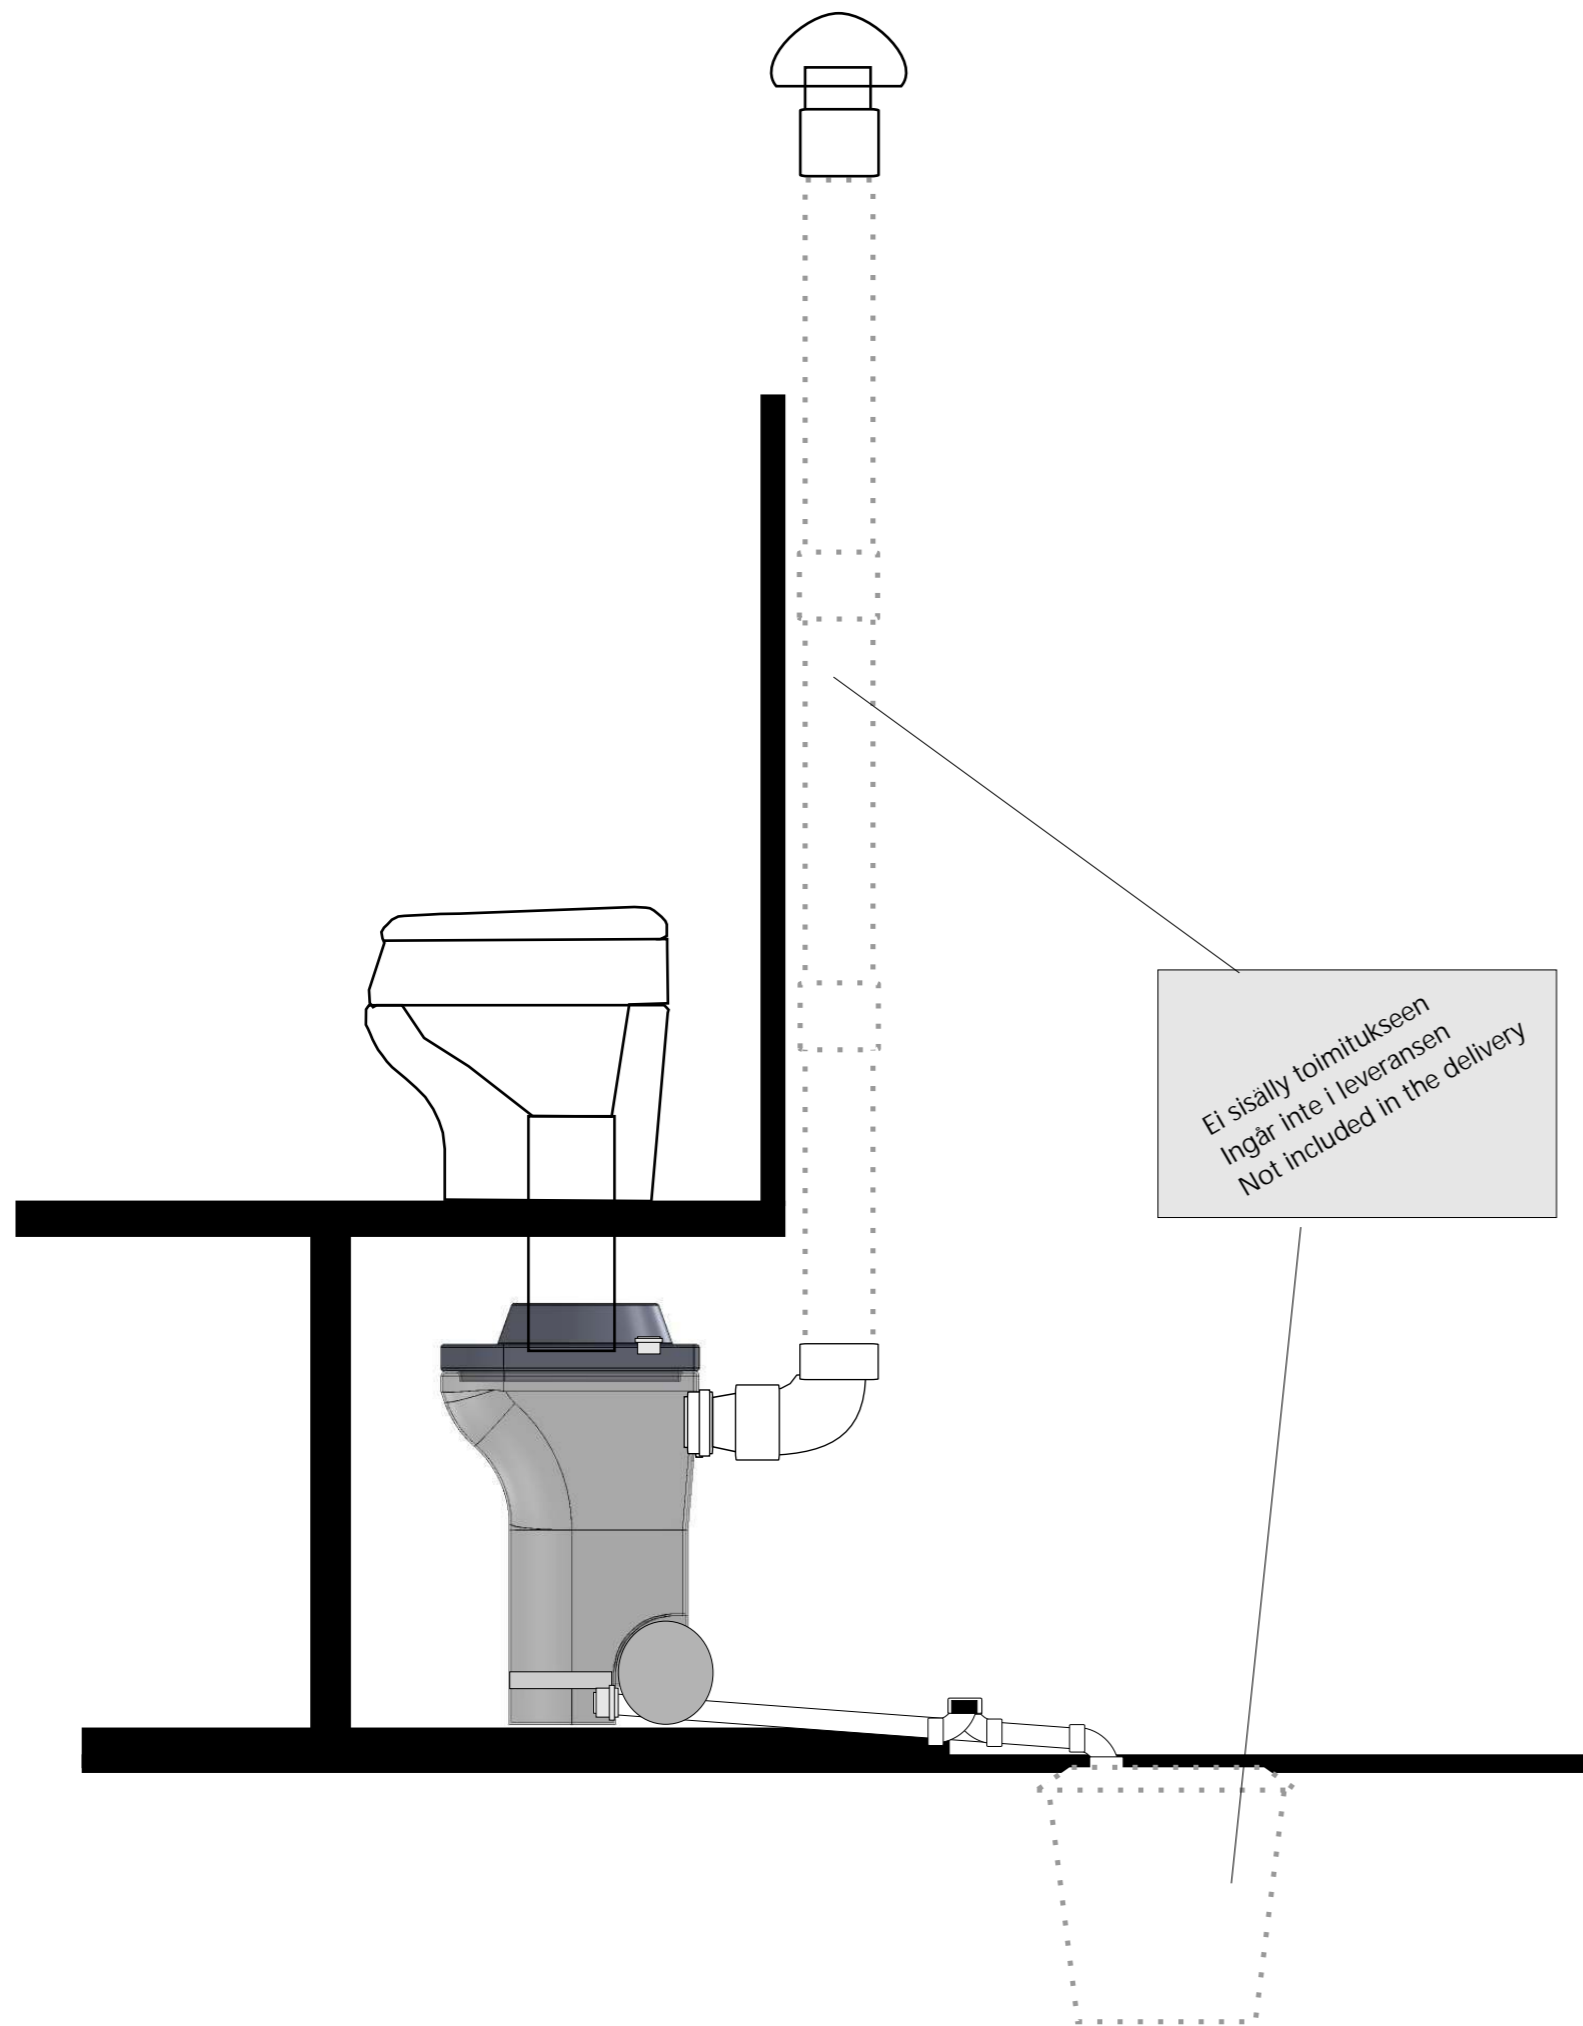

PO SEP

- W 395 mm
- L 580 mm
- H 450 mm
- W 25 kg

Väri: Valkoinen

Yhdeputken halkaisija: 20 cm

Materiaali: Posliini

Paino: 25 kg

Tuotteen sertifiikatit/luokitukset: CE-merkintä

Takuu: 2 vuotta

	Scale:
	PO SEP
www.raita.com	

PO ECO

- W 395 mm
- L 580 mm
- H 450 mm
- W 25 kg

Väri: Valkoinen

Yhdeputken halkaisija: 20 cm

Materiaali: Posliini

Paino: 30 kg

Tuotteen sertifikaatit/luokitukset: CE-merkintä

Takuu: 2 vuotta

	Scale:
	PO ECO
www.raita.com	

EV 120 is

SEP

ECO SEP

Ei sisälly toimitukseen
Ingår inte i leveransen
Not included in the delivery

SEP

ECO-SEP

EV 120 is

ECO

	Scale:
	Ev120 A-A
www.raita.com	

EV 200 is

SEP

ECO SEP

D110

ECO-SEP