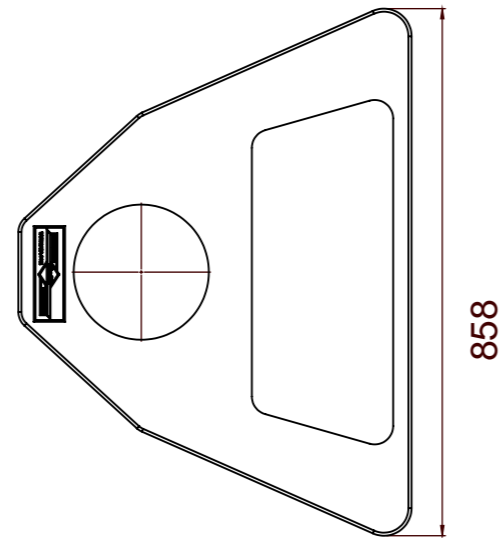

Scale:
	Ev200 A-A	
www.raita.com