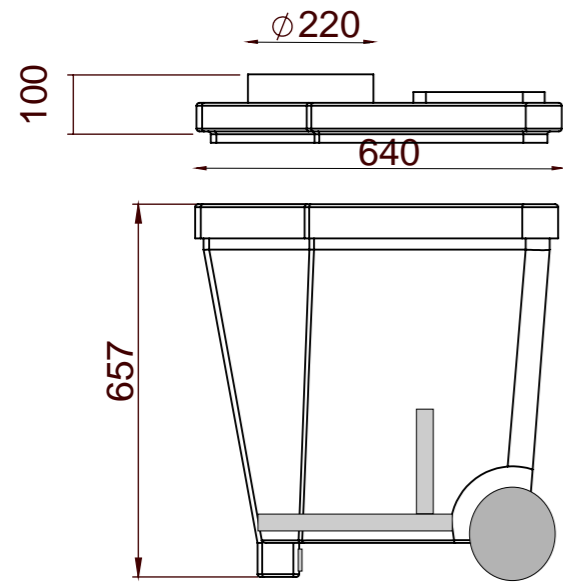

Scale:
	Ev200 A-A	
www.raita.com