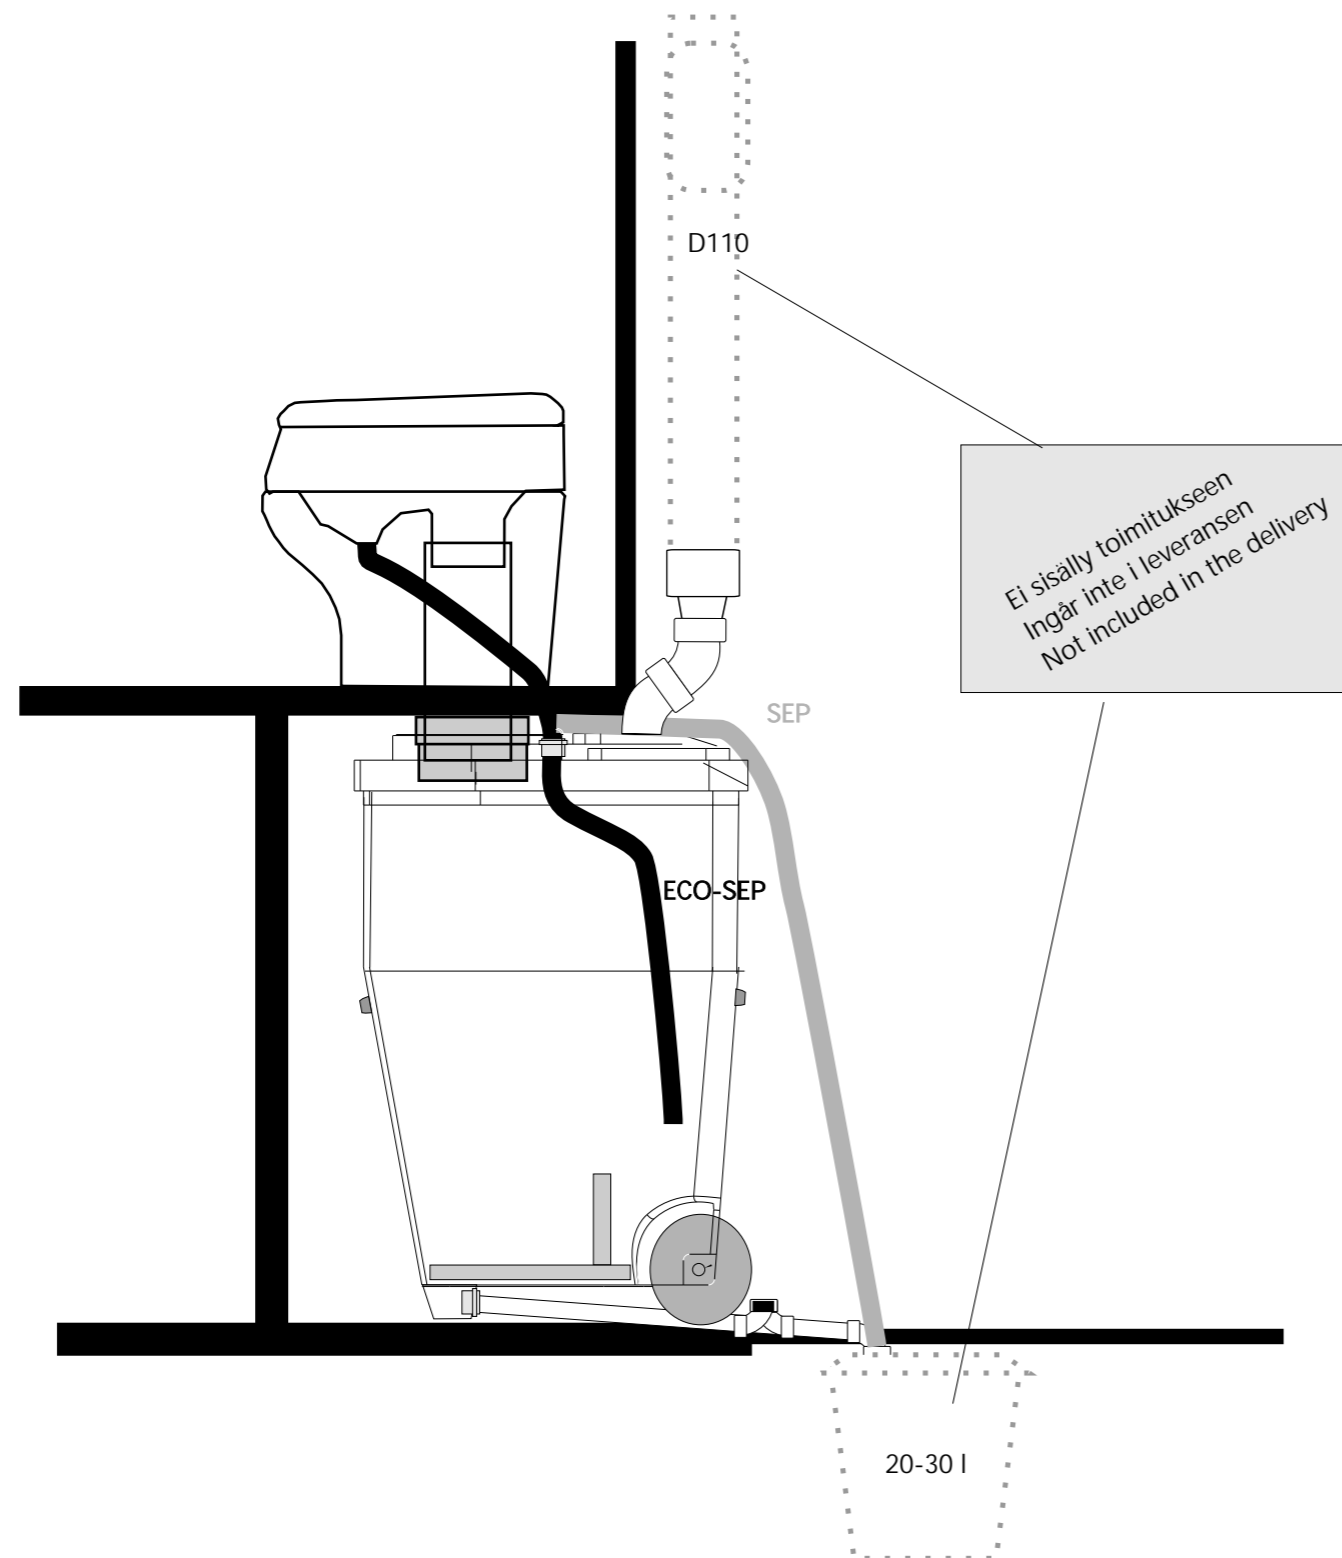

EV 400 is

SEP

ECO SEP