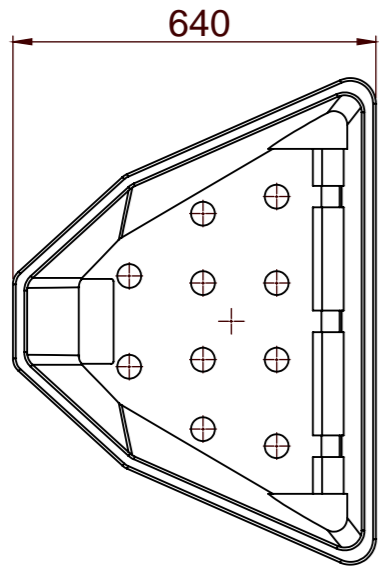

Scale:
	Ev200 A-A	
www.raita.com