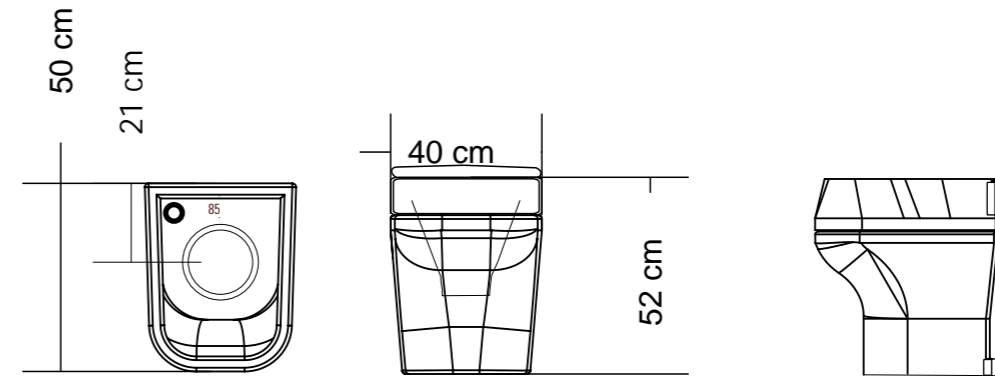

EV van toilet systems

EV 400 A-A

- W 858 mm
- L 648 mm
- H 1040 mm
- W 23 kg

EV 60 A-A

- W 400 mm
- L 498 mm
- H 520 mm
- W 10 kg

EV 120 A-A

- W 400 mm
- L 498 mm
- H 777 mm
- W 13 kg

EV 200 A-A

- W 858 mm
- L 648 mm
- H 757 mm
- W 15 kg

Väri: Graniitti

Yhdeputken halkaisija: 20 cm

Materiaali: PE muovi

Paino: 10 kg

Tuotteen sertifikaatit/luokitukset: CE-merkintä

Takuu: 10 vuotta

	Scale:
	EV MU SEP / ECO
www.raita.com	

PO SEP

- W 395 mm
- L 580 mm
- H 450 mm
- W 25 kg

Väri: Valkoinen

Yhdeputken halkaisija: 20 cm

Materiaali: Posliini

Paino: 25 kg

Tuotteen sertifiikatit/luokitukset: CE-merkintä

Takuu: 2 vuotta

	Scale:
	PO SEP
www.raita.com	

PO ECO

- W 395 mm
- L 580 mm
- H 450 mm
- W 25 kg

Väri: Valkoinen

Yhdeputken halkaisija: 20 cm

Materiaali: Posliini

Paino: 30 kg

Tuotteen sertifikaatit/luokitukset: CE-merkintä