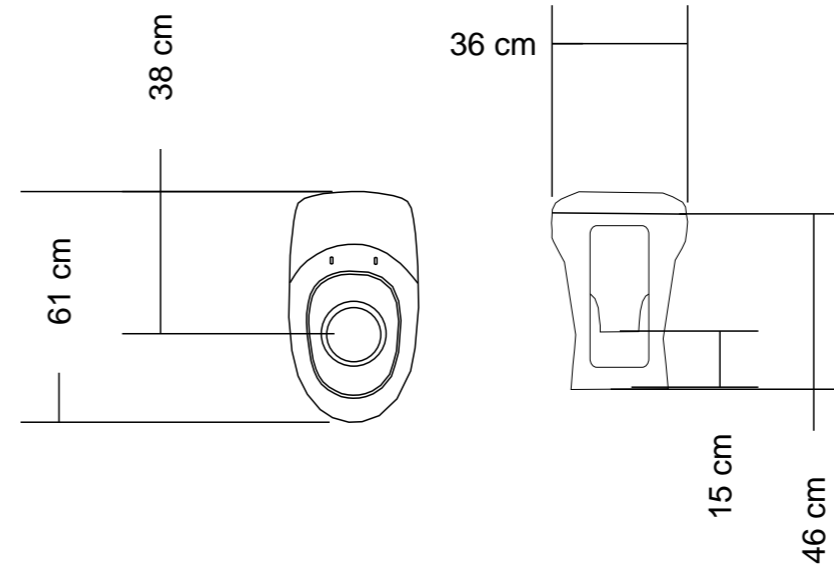

EV van toilet systems

EV 400 A-A

- W 858 mm
- L 648 mm
- H 1040 mm
- W 23 kg

EV 60 A-A

- W 400 mm
- L 498 mm
- H 520 mm
- W 10 kg

EV 120 A-A

- W 400 mm
- L 498 mm
- H 777 mm
- W 13 kg

EV 200 A-A

- W 858 mm
- L 648 mm
- H 757 mm
- W 15 kg

Väri: Graniitti

Yhdeputken halkaisija: 20 cm

Materiaali: PE muovi

Paino: 10 kg

Tuotteen sertifikaatit/luokitukset: CE-merkintä

Takuu: 10 vuotta

	Scale:
	EV MU SEP / ECO
www.raita.com	

PO SEP

- W 395 mm
- L 580 mm
- H 450 mm
- W 25 kg

Väri: Valkoinen

Yhdeputken halkaisija: 20 cm

Materiaali: Posliini

Paino: 25 kg

Tuotteen sertifiikatit/luokitukset: CE-merkintä

Takuu: 2 vuotta

	Scale:
	PO SEP
www.raita.com	

PO ECO

- W 395 mm
- L 580 mm
- H 450 mm
- W 25 kg

Väri: Valkoinen

Yhdeputken halkaisija: 20 cm

Materiaali: Posliini

Paino: 30 kg

Tuotteen sertifikaatit/luokitukset: CE-merkintä