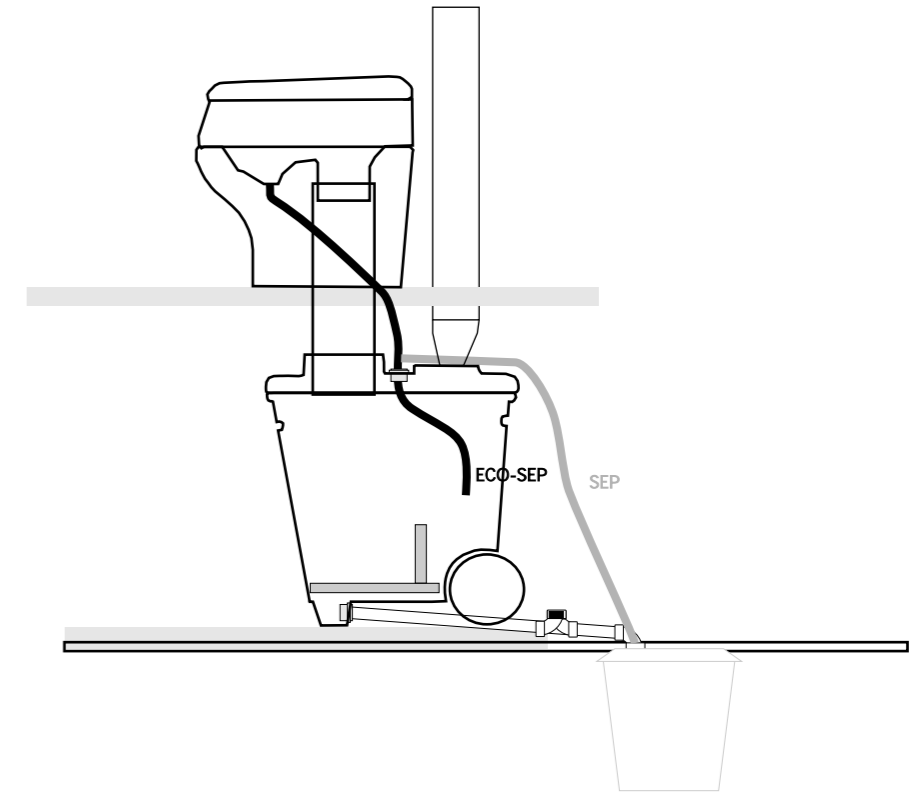

EV van toilet systems

EV 400 A-A

- W 858 mm
- L 648 mm
- H 1040 mm
- W 23 kg

EV 60 A-A

- W 400 mm
- L 498 mm
- H 520 mm
- W 10 kg

EV 120 A-A

- W 400 mm
- L 498 mm
- H 777 mm
- W 13 kg

EV 200 A-A

- W 858 mm
- L 648 mm
- H 757 mm
- W 15 kg

Väri: Graniitti

Yhdeputken halkaisija: 20 cm

Materiaali: PE muovi

Paino: 10 kg

Tuotteen sertifikaatit/luokitukset: CE-merkintä

Takuu: 10 vuotta

	Scale:
	EV MU SEP / ECO
www.raita.com	

PO SEP

- W 395 mm
- L 580 mm
- H 450 mm
- W 25 kg

Väri: Valkoinen

Yhdeputken halkaisija: 20 cm

Materiaali: Posliini

Paino: 25 kg

Tuotteen sertifiikatit/luokitukset: CE-merkintä

Takuu: 2 vuotta

	Scale:
	PO SEP
www.raita.com	

PO ECO

- W 395 mm
- L 580 mm
- H 450 mm
- W 25 kg

Väri: Valkoinen

Yhdeputken halkaisija: 20 cm

Materiaali: Posliini

Paino: 30 kg

Tuotteen sertifikaatit/luokitukset: CE-merkintä