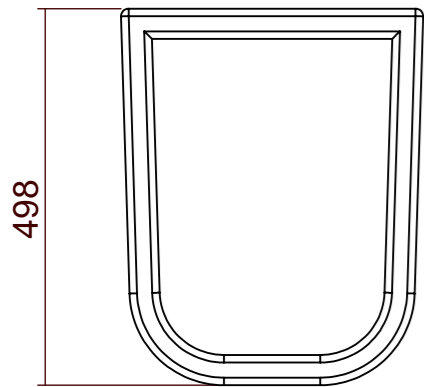

Scale:
	Ev120 A-A
www.raita.com