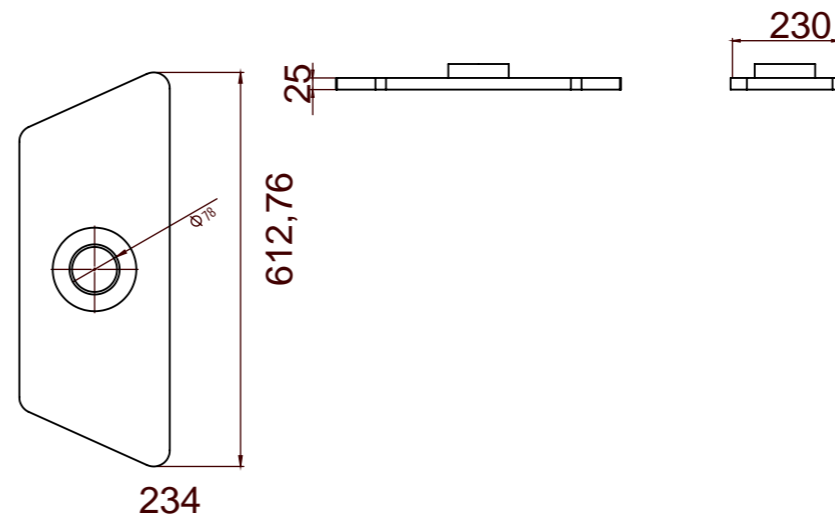

Scale:
	Ev200 A-A	
www.raita.com