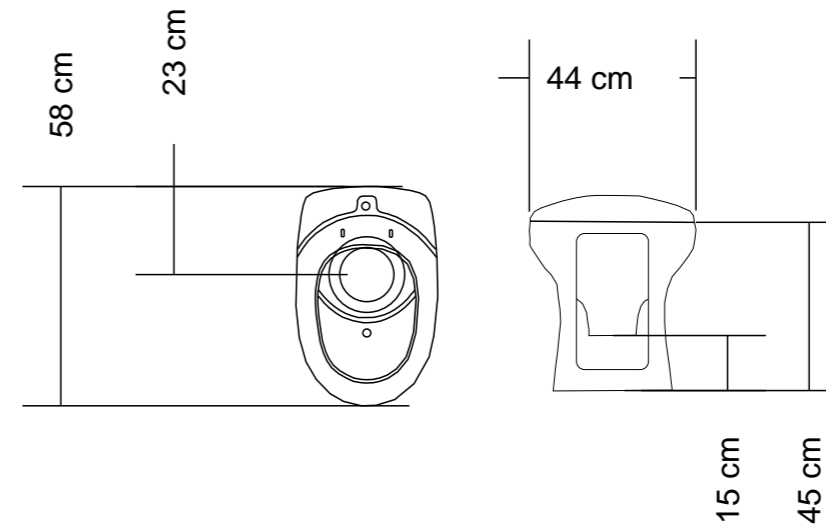

EV van toilet systems

EV 400 A-A

- W 858 mm
- L 648 mm
- H 1040 mm
- W 23 kg

EV 60 A-A

- W 400 mm
- L 498 mm
- H 520 mm
- W 10 kg

EV 120 A-A

- W 400 mm
- L 498 mm
- H 777 mm
- W 13 kg

EV 200 A-A

- W 858 mm
- L 648 mm
- H 757 mm
- W 15 kg

Väri: Graniitti

Yhdeputken halkaisija: 20 cm

Materiaali: PE muovi

Paino: 10 kg

Tuotteen sertifikaatit/luokitukset: CE-merkintä

Takuu: 10 vuotta

	Scale:
	EV MU SEP / ECO
www.raita.com	

PO SEP

- W 395 mm
- L 580 mm
- H 450 mm
- W 25 kg

Väri: Valkoinen

Yhdeputken halkaisija: 20 cm

Materiaali: Posliini

Paino: 25 kg

Tuotteen sertifiikatit/luokitukset: CE-merkintä

Takuu: 2 vuotta

	Scale:
	PO SEP
www.raita.com	

PO ECO

- W 395 mm
- L 580 mm
- H 450 mm
- W 25 kg

Väri: Valkoinen

Yhdeputken halkaisija: 20 cm

Materiaali: Posliini

Paino: 30 kg

Tuotteen sertifikaatit/luokitukset: CE-merkintä