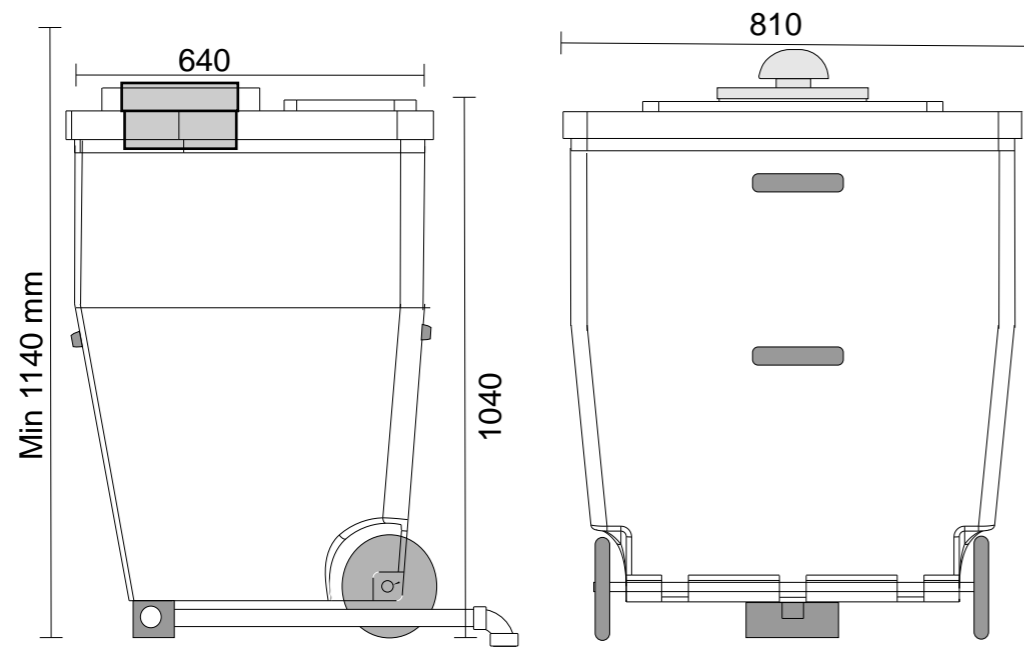

Scale:
	Ev400 A-A
www.raita.com