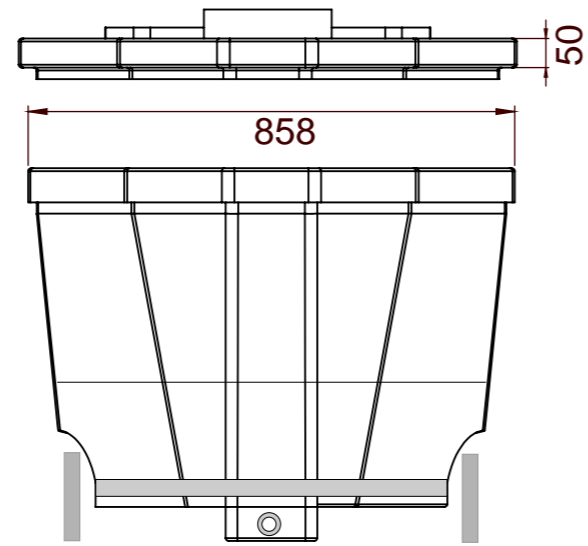

Scale:
	Ev200 A-A	
www.raita.com