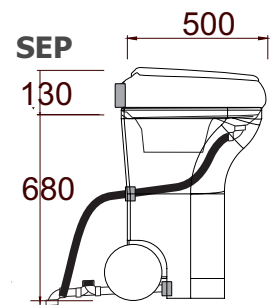

Lisätarvikkeet:

Puhallin 230 V (säädettävä) tai 12 V, lisävaunu kannella ,DryMix kompostirouhe