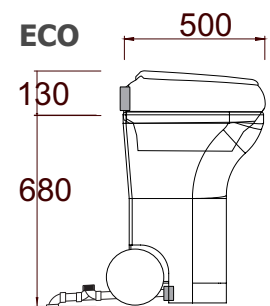

Lisätarvikkeet:

Puhallin 230 V (säädettävä) tai 12 V, lisävaunu kannella ,DryMix kompostirouhe