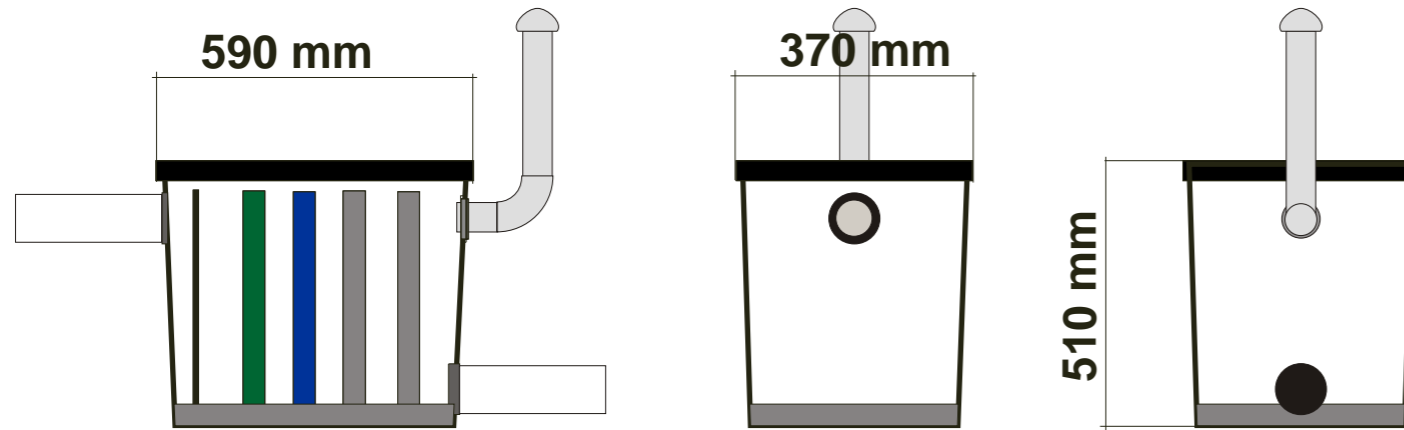

BioBox

q-max 300 l / 24 h - 30 l / h

25 kg (10 kg)

600x400x520

1 pc size 600x400x520 mm/
18 pcs size 1210x1210x2300 (with pallet)

Malli, varustetaso, lisävarusteet:

Malli	Kapasiteetti l / 24 h
Bio-Box	300

Modell, utrustningsnivå, tillägsutrustning::

Modell	Kapasitet l / 24 h
Bio-Box	300

Model, equipment level, auxiliary equipment:

Model	Capacity l / 24 h
Bio-Box	300

		Scale:
BioBox		2012
		
www.raita.com		