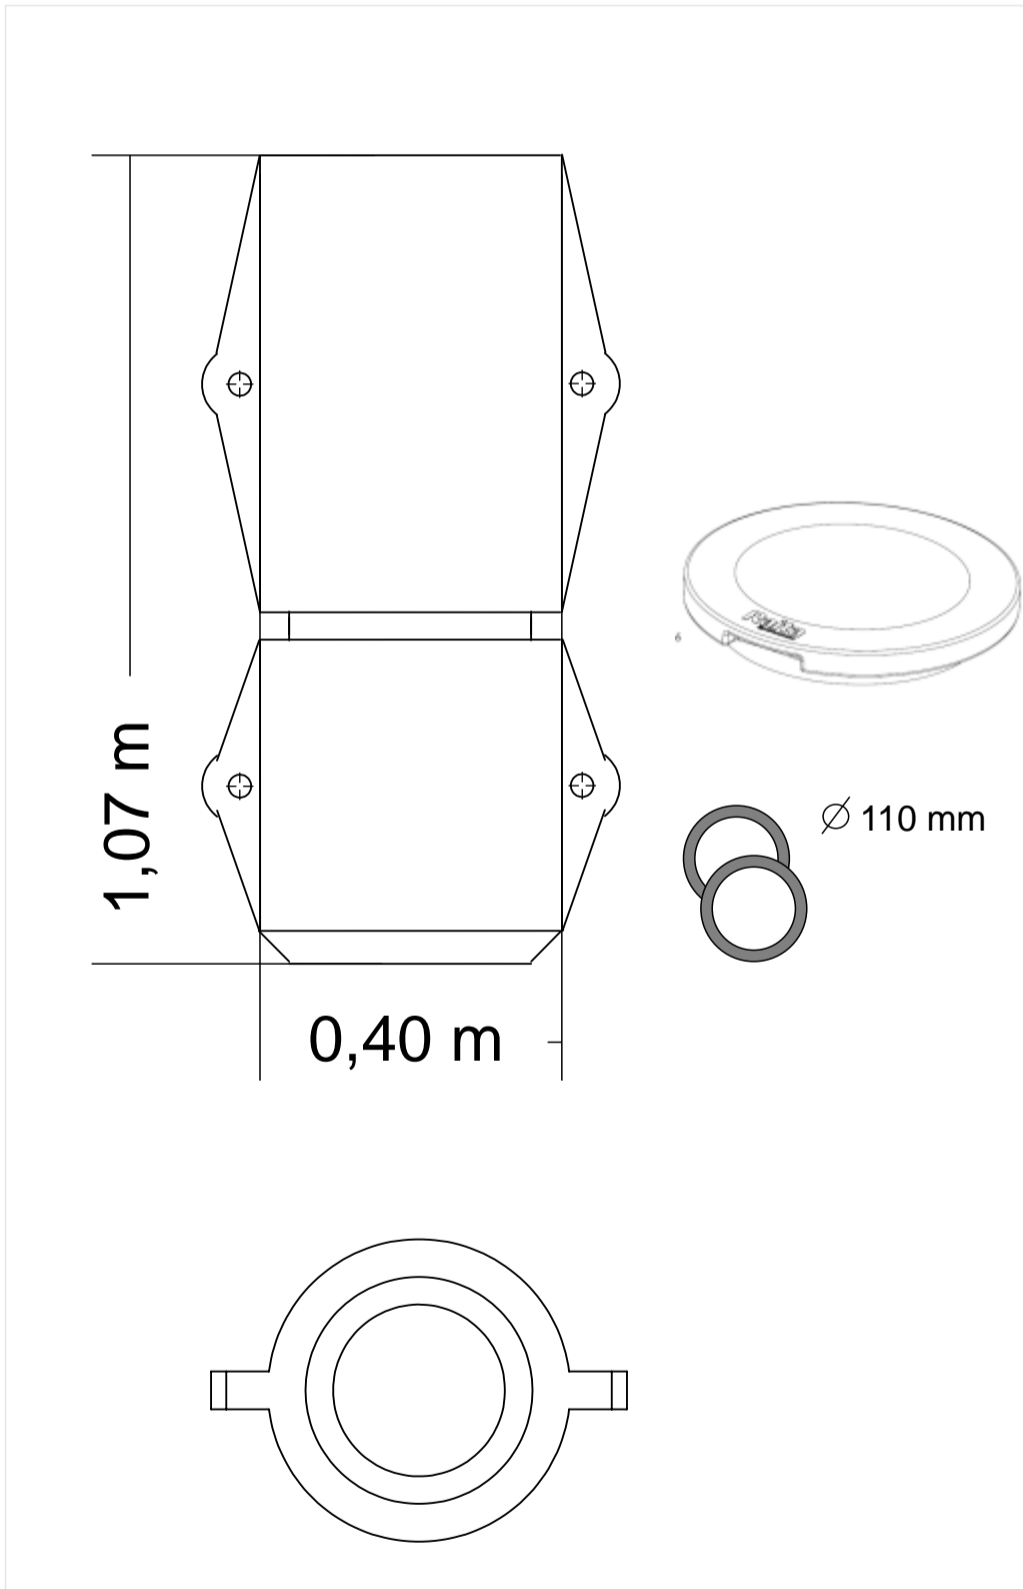

Kokoomakaivo | Collection wells | Samlingbrunn  
D400 mm H 1070 mm Art no KK 1000/1

Kokoomakaivo | Collection wells | Samlingbrunn  
D400 mm H 1730 mm Art no KK 1500/1

Kokoomakaivo | Collection wells | Samlingbrunn  
D400 mm H 2380 mm Art no KK 2000/1

# Kokoomakaivo | Collection wells | Samlingbrunn D400 mm H 2760 mm

2,76 m

Ø 110 mm

diff min  
75 mm

Ø 121 mm

Ø 75 mm

Ø 83 mm