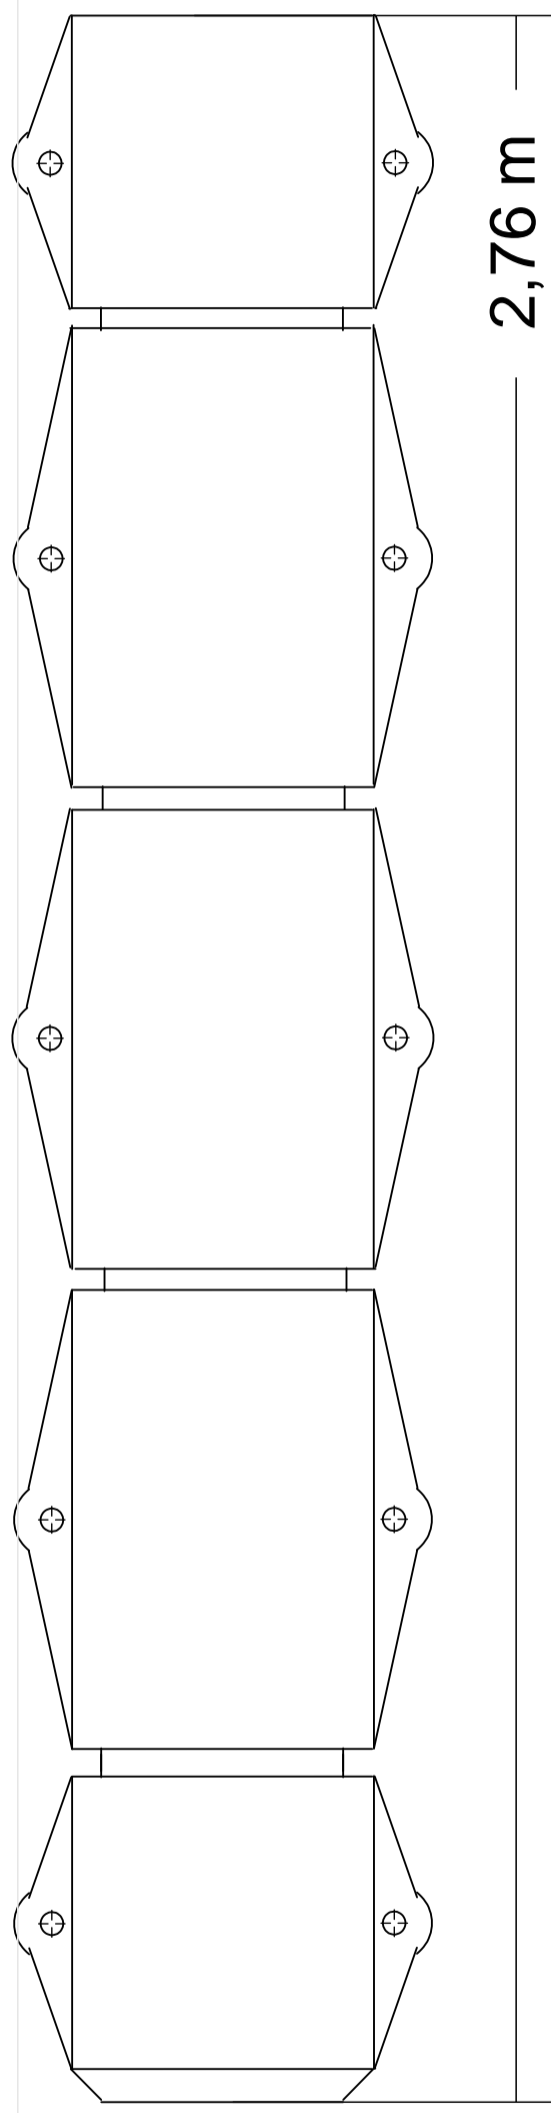

Kokoomakaivo | Collection wells | Samlingbrunn  
D400 mm H 1070 mm Art no KK 1000/1

Kokoomakaivo | Collection wells | Samlingbrunn  
D400 mm H 1730 mm Art no KK 1500/1

Kokoomakaivo | Collection wells | Samlingbrunn  
D400 mm H 2380 mm Art no KK 2000/1

# Kokoomakaivo | Collection wells | Samlingbrunn D400 mm H 2760 mm

2,76 m

Ø 110 mm

diff min  
75 mm

Ø 121 mm

Ø 75 mm

Ø 83 mm