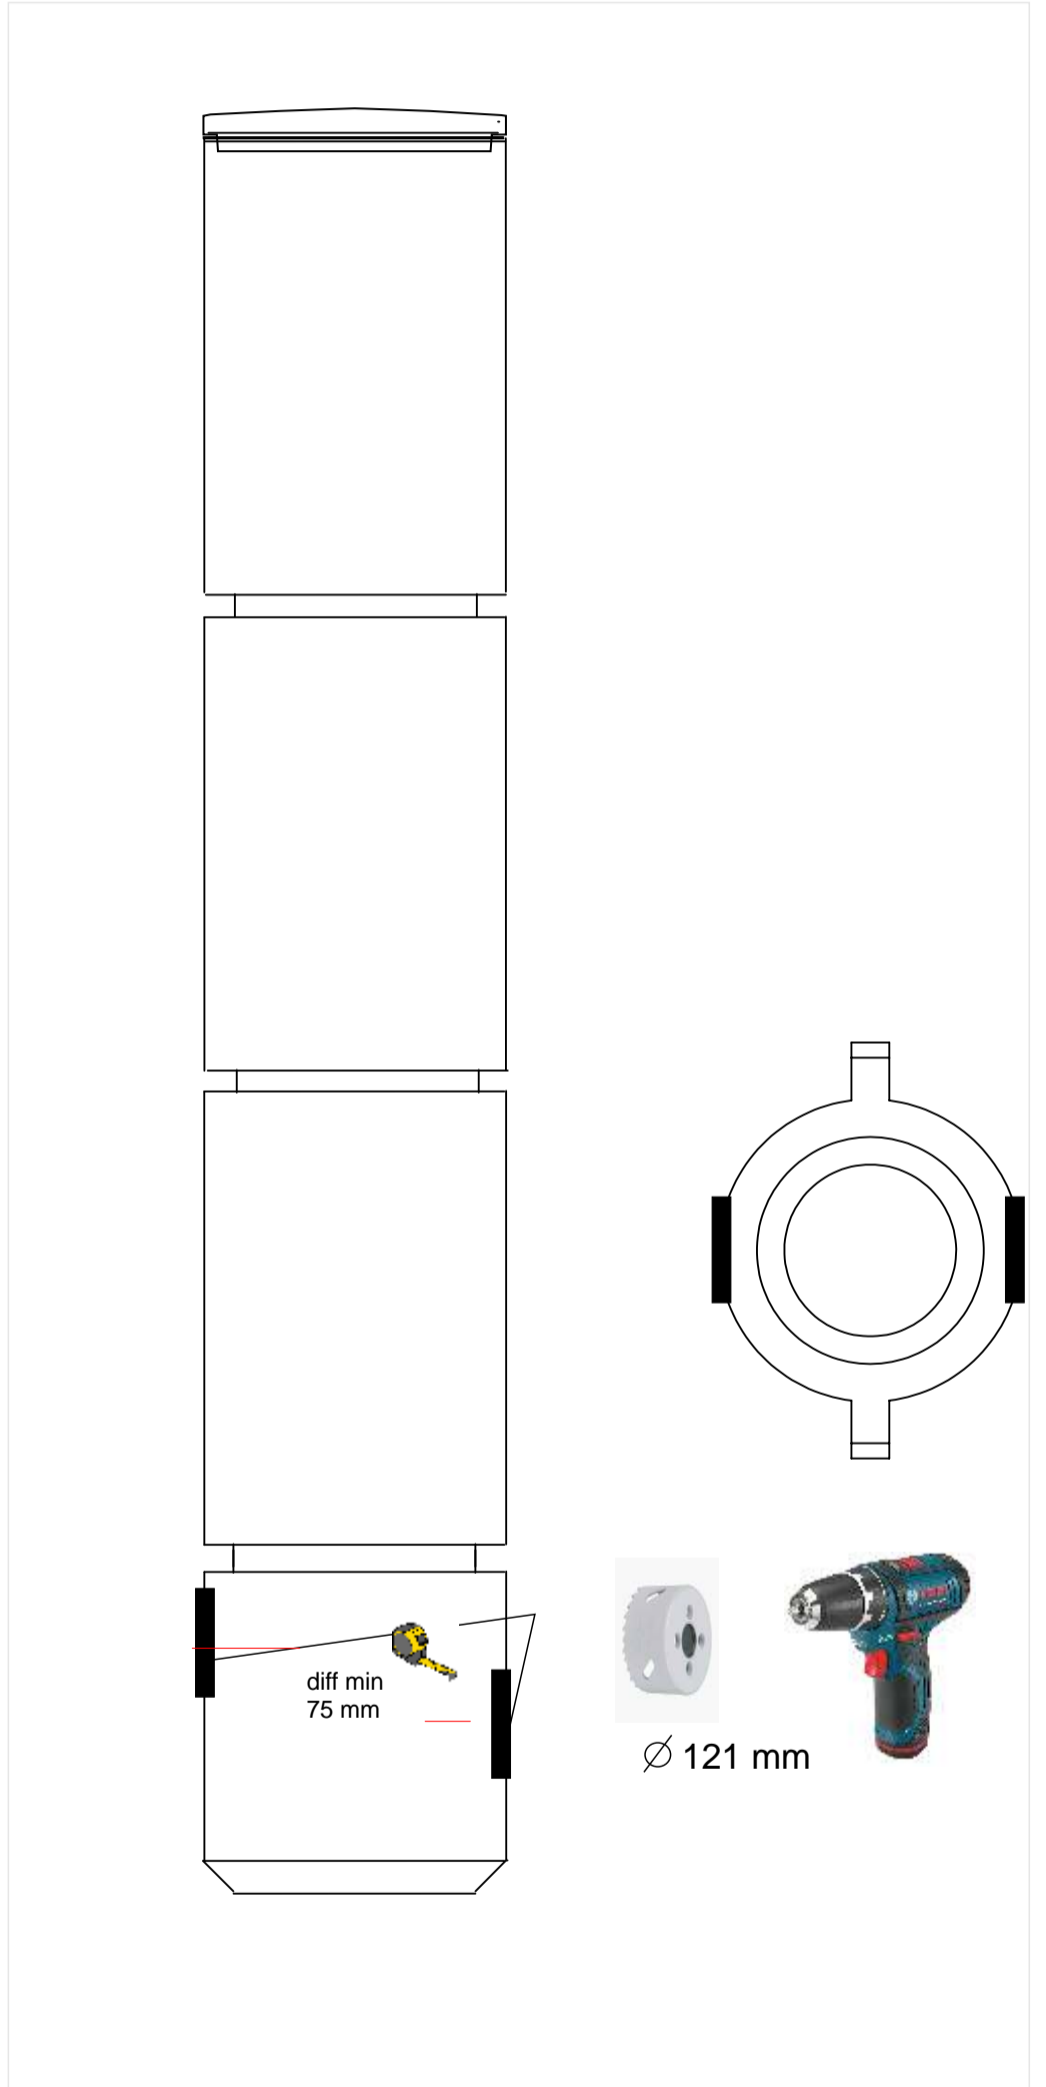

Kokoomakaivo | Collection wells | Samlingbrunn  
D400 mm H 1070 mm Art no KK 1000/1

Kokoomakaivo | Collection wells | Samlingbrunn  
D400 mm H 1730 mm Art no KK 1500/1

Kokoomakaivo | Collection wells | Samlingbrunn  
D400 mm H 2380 mm Art no KK 2000/1

# Kokoomakaivo | Collection wells | Samlingbrunn D400 mm H 2760 mm

2,76 m

Ø 110 mm

diff min  
75 mm

Ø 121 mm

Ø 75 mm

Ø 83 mm