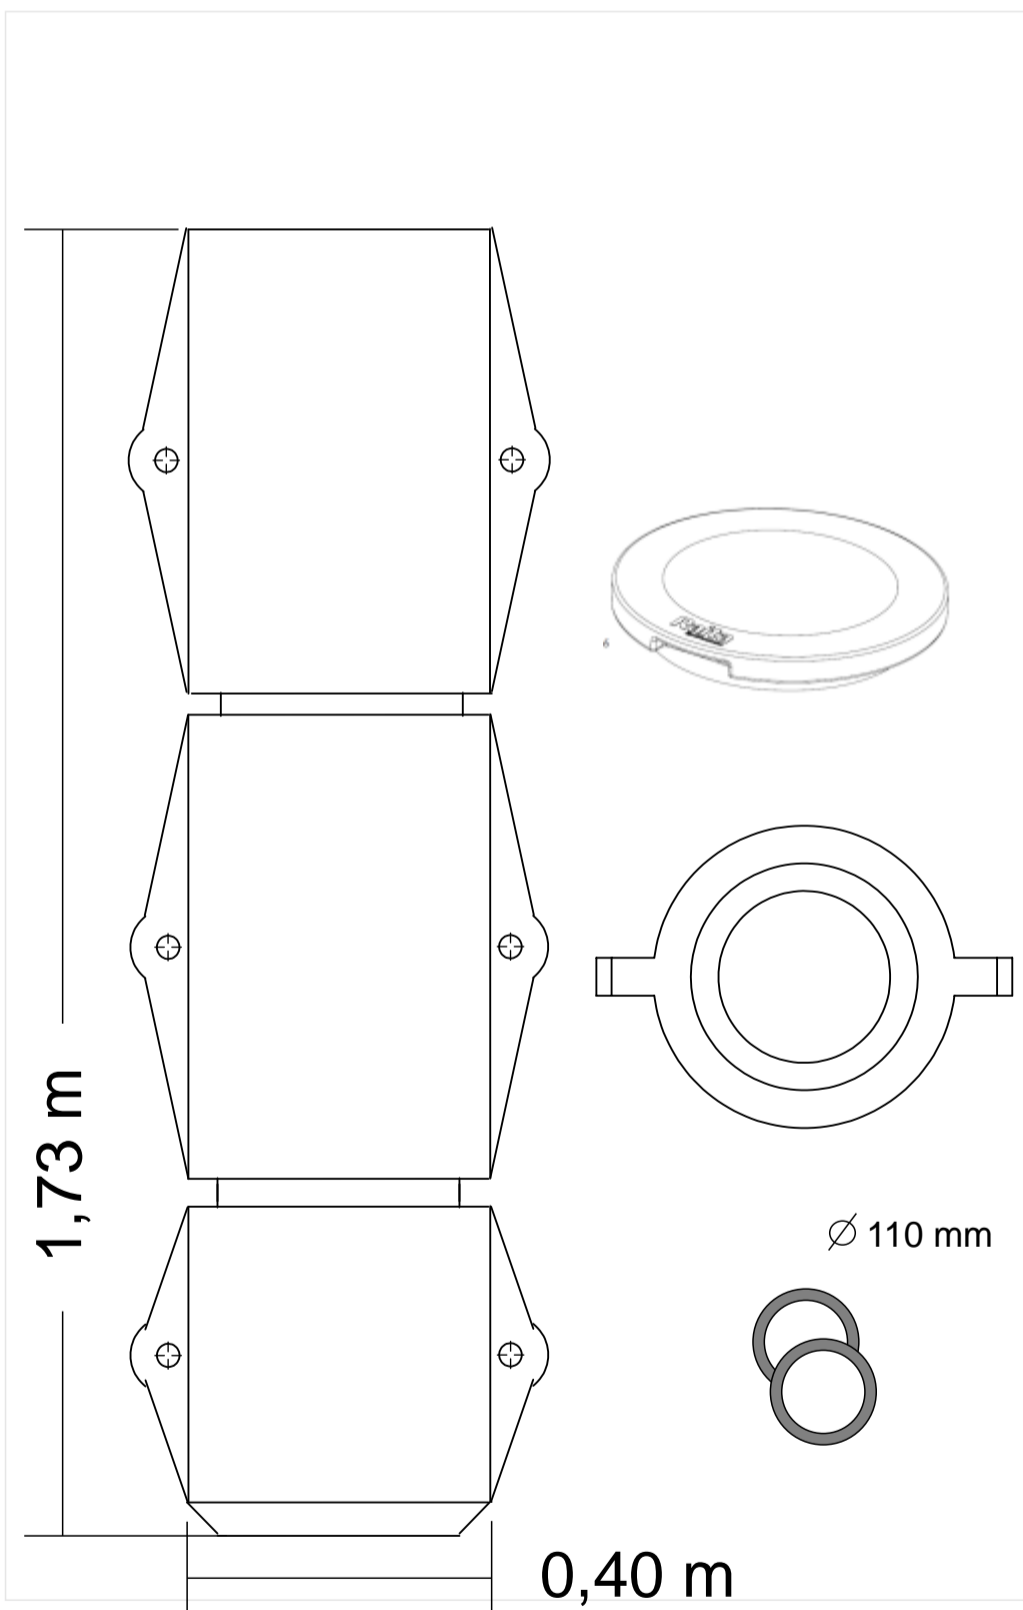

Kokoomakaivo | Collection wells | Samlingbrunn  
D400 mm H 1070 mm Art no KK 1000/1

Kokoomakaivo | Collection wells | Samlingbrunn  
D400 mm H 1730 mm Art no KK 1500/1

Kokoomakaivo | Collection wells | Samlingbrunn  
D400 mm H 2380 mm Art no KK 2000/1

# Kokoomakaivo | Collection wells | Samlingbrunn D400 mm H 2760 mm

2,76 m

Ø 110 mm

diff min  
75 mm

Ø 121 mm

Ø 75 mm

Ø 83 mm