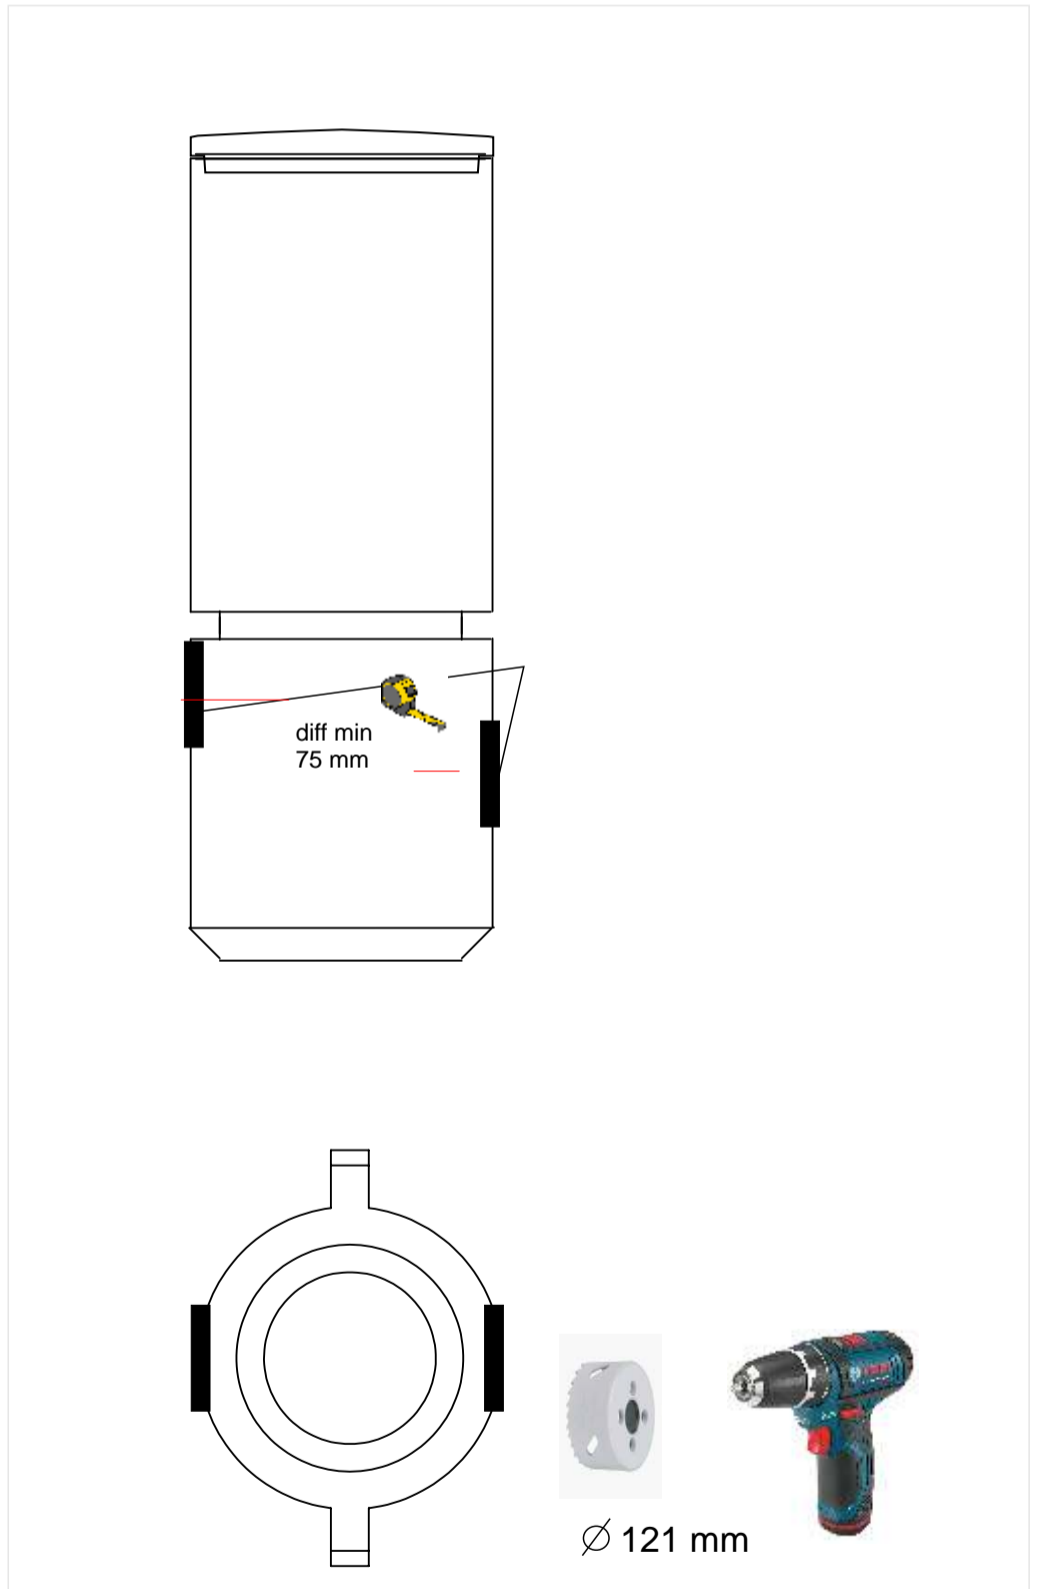

Kokoomakaivo | Collection wells | Samlingbrunn  
D400 mm H 1070 mm Art no KK 1000/1

Kokoomakaivo | Collection wells | Samlingbrunn  
D400 mm H 1730 mm Art no KK 1500/1

Kokoomakaivo | Collection wells | Samlingbrunn  
D400 mm H 2380 mm Art no KK 2000/1

# Kokoomakaivo | Collection wells | Samlingbrunn D400 mm H 2760 mm

2,76 m

Ø 110 mm

diff min  
75 mm

Ø 121 mm

Ø 75 mm

Ø 83 mm