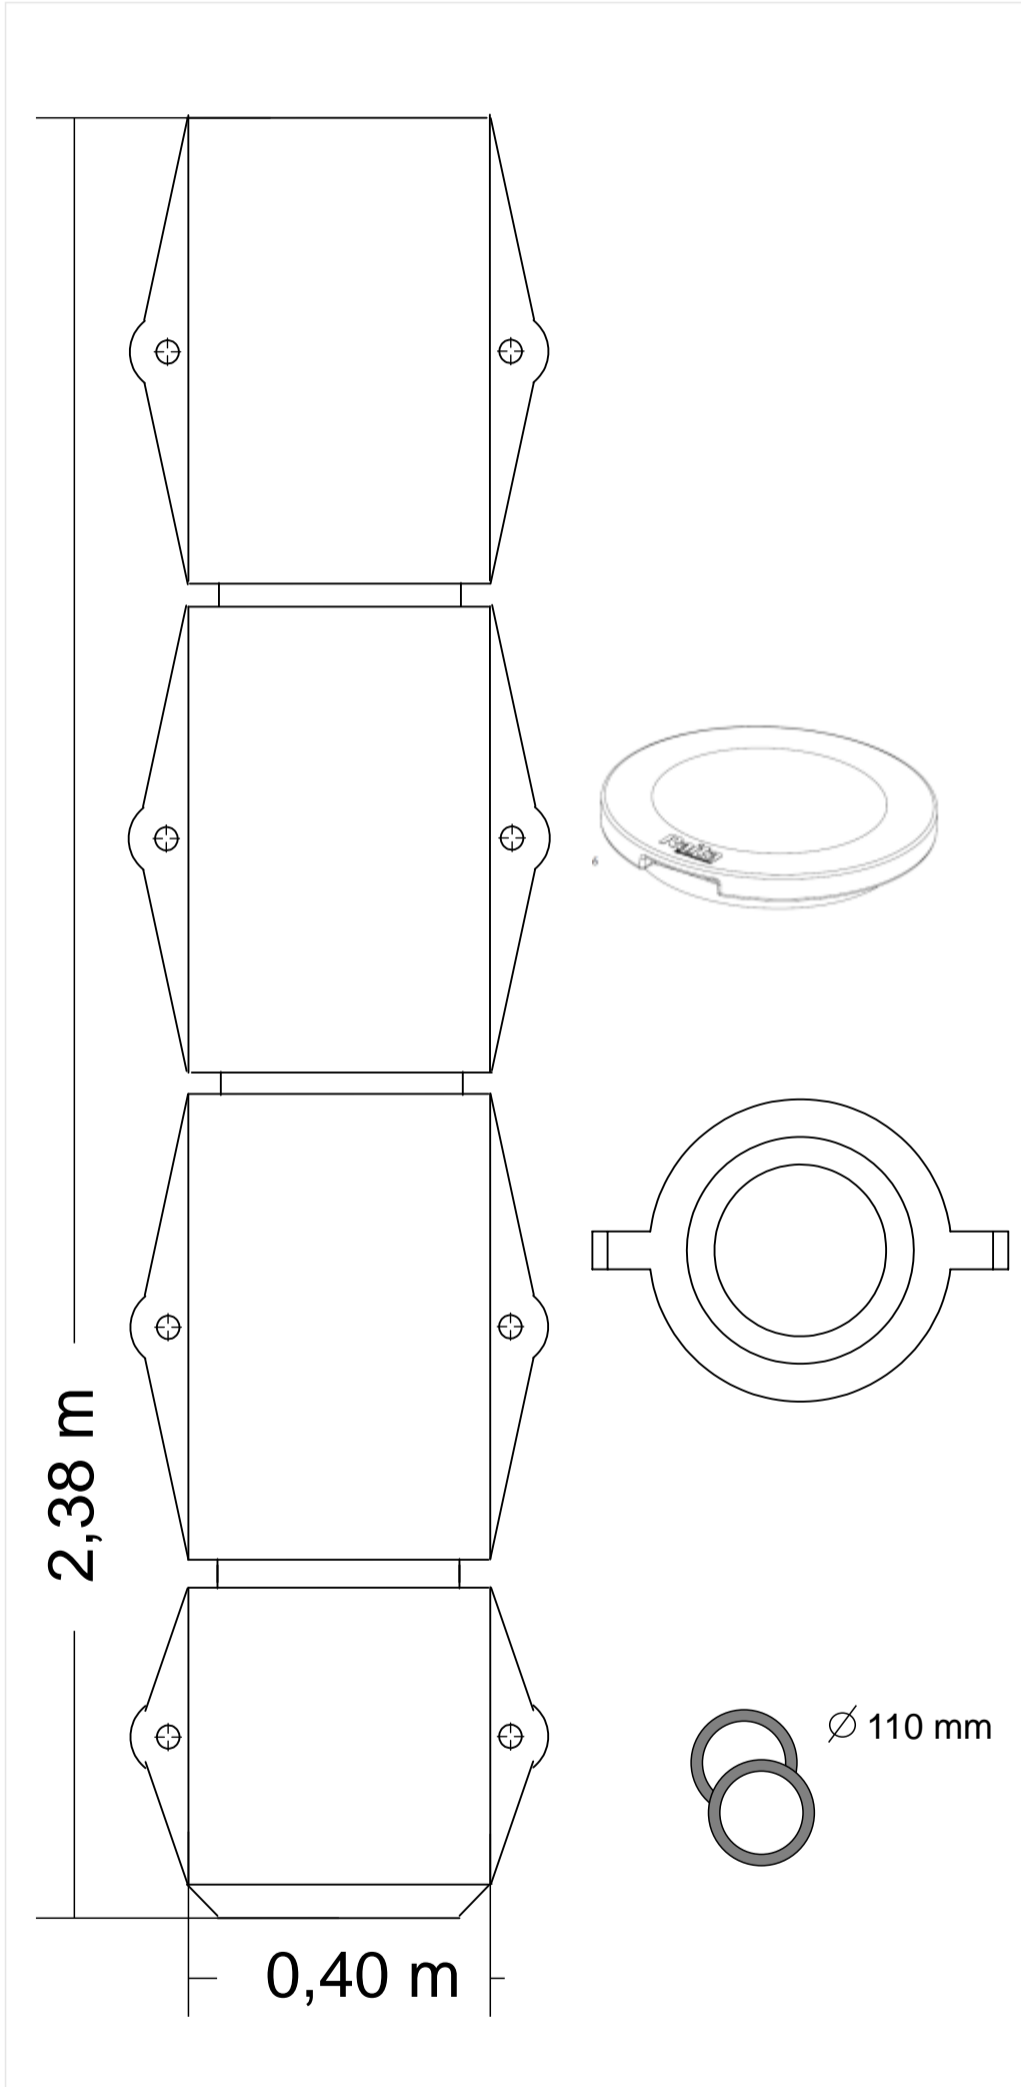

Kokoomakaivo | Collection wells | Samlingbrunn  
D400 mm H 1070 mm Art no KK 1000/1

Kokoomakaivo | Collection wells | Samlingbrunn  
D400 mm H 1730 mm Art no KK 1500/1

Kokoomakaivo | Collection wells | Samlingbrunn  
D400 mm H 2380 mm Art no KK 2000/1

# Kokoomakaivo | Collection wells | Samlingbrunn D400 mm H 2760 mm

2,76 m

Ø 110 mm

diff min  
75 mm

Ø 121 mm

Ø 75 mm

Ø 83 mm