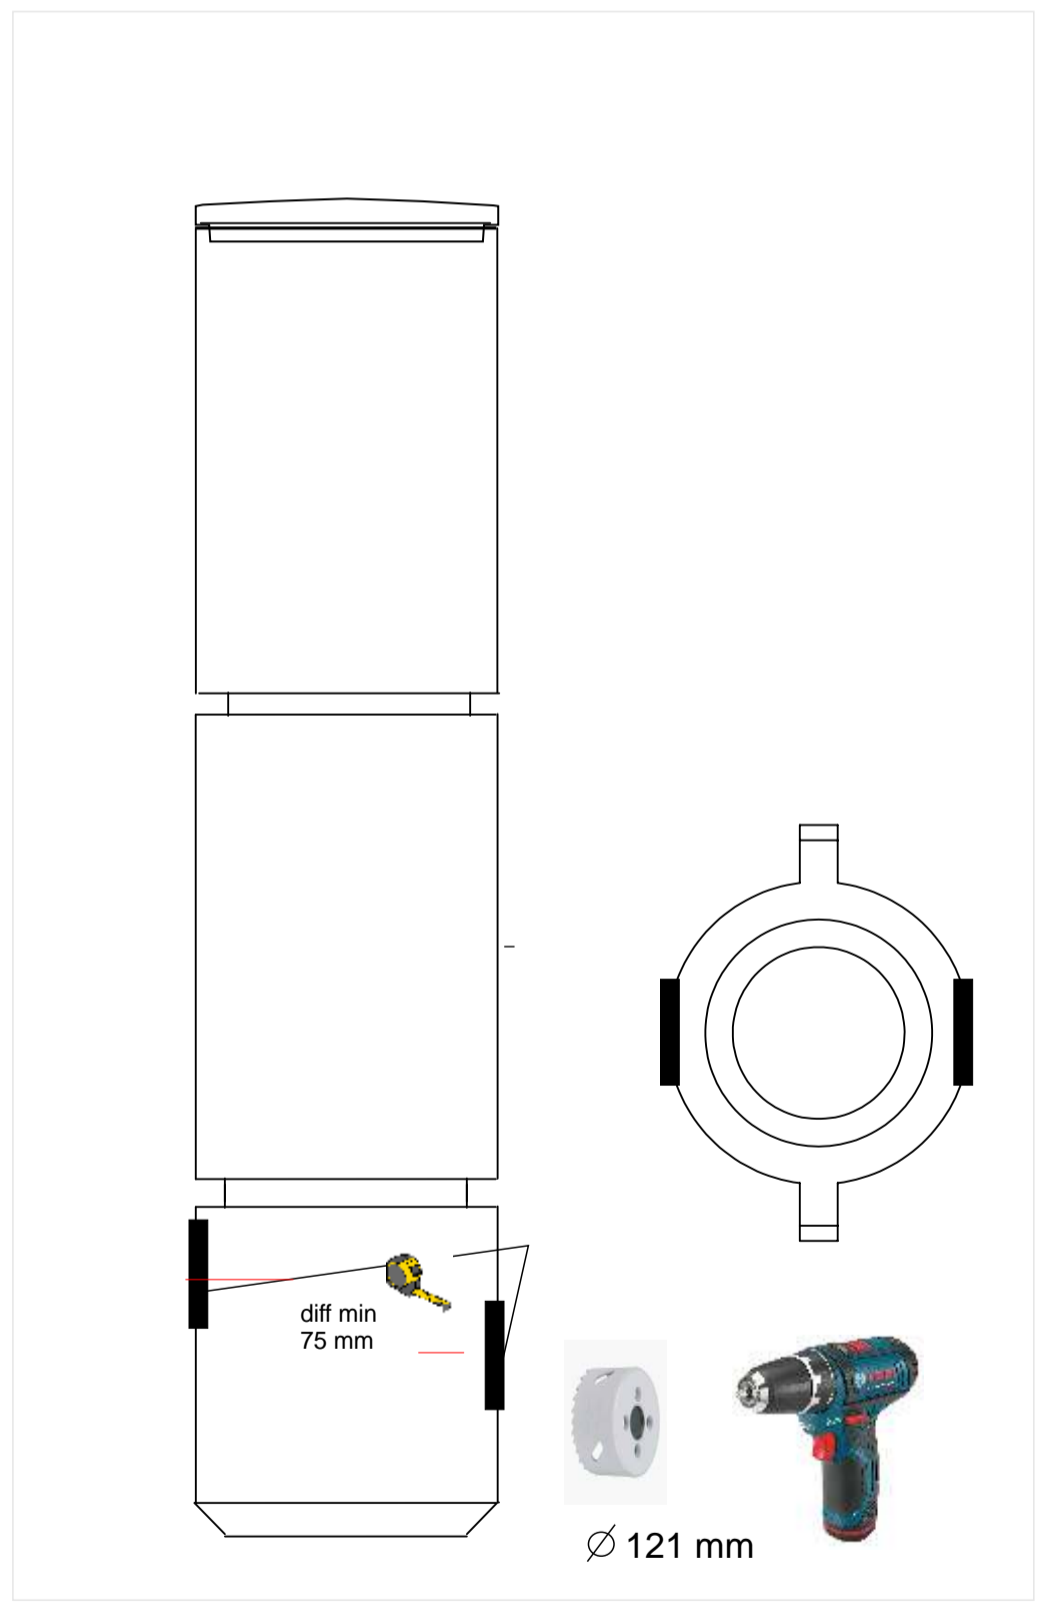

Kokoomakaivo | Collection wells | Samlingbrunn  
D400 mm H 1070 mm Art no KK 1000/1

Kokoomakaivo | Collection wells | Samlingbrunn  
D400 mm H 1730 mm Art no KK 1500/1

Kokoomakaivo | Collection wells | Samlingbrunn  
D400 mm H 2380 mm Art no KK 2000/1

# Kokoomakaivo | Collection wells | Samlingbrunn D400 mm H 2760 mm

2,76 m

Ø 110 mm

diff min  
75 mm

Ø 121 mm

Ø 75 mm

Ø 83 mm